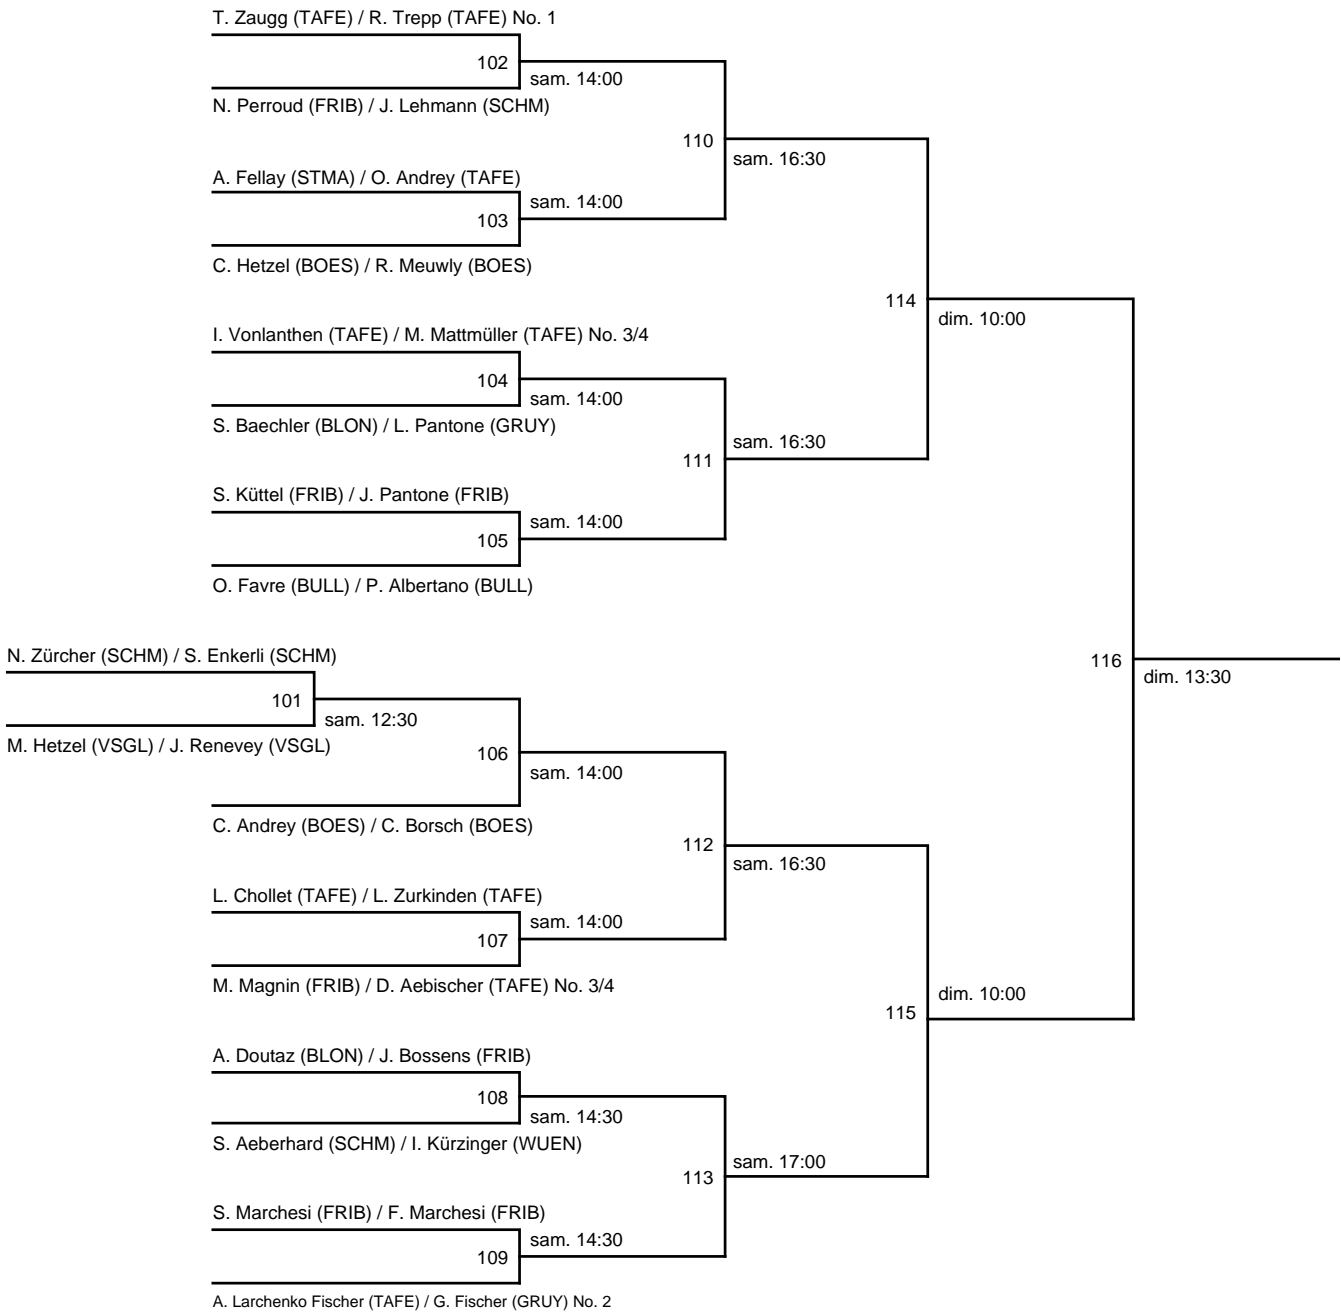

Mixte AB - Finale