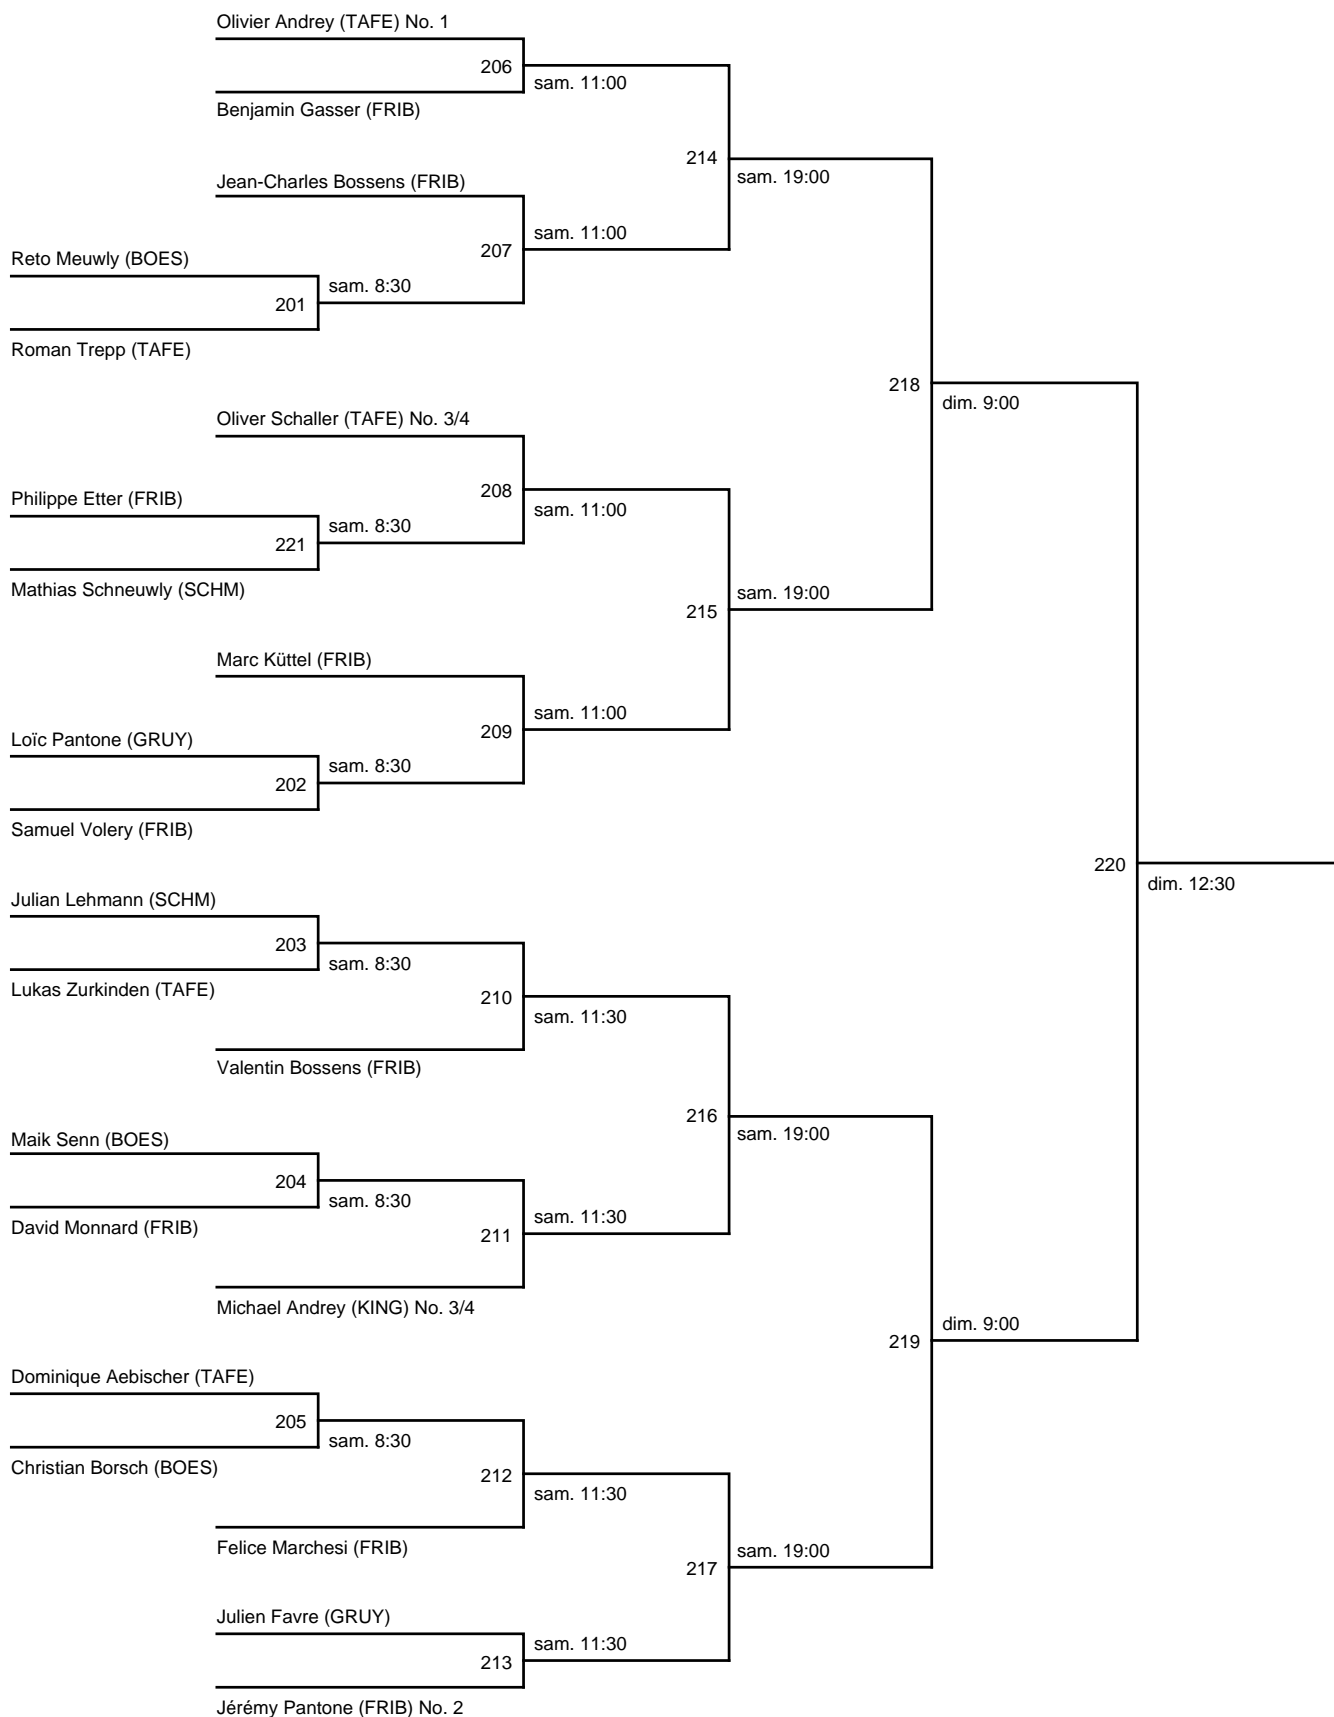

HORAIRE

Version 2

Légende

wo

Matches du vendredi

Heures/No court	1	2	3	4	5	6	7	8	9	10	11	12
18:30	451	452	453	454	455	456	457	458	459	460	461	
19:00	462	801	802	803	804	805	806	807	808	809	810	
19:30	811	812	813	814	463	464	465	466	467	468	469	
20:00	470	471	472	473	474	475	476	477	815	816	817	
20:30	818	819	820	821	822	823	824	825	826	827	828	
21:00	830	301	302	303	304	305	306	307	308	309	310	326

Matches du samedi

Heures/No court	1	2	3	4	5	6	7	8	9	10	11	12
8:00	551	552	553	554	555	556	557	558	559	560	561	
8:30	562	563	564	565	201	202	203	204	205	651	652	221
9:00	653	654	655	656	251	252	253	254	255	256	401	
9:30	402	403	404	405	406	407	408	409	410	411	412	
10:00	1051	1052	501	502	503	504	505	506	507	508	509	
10:30	1001	1002	1003	1004	1005	1006	701	702	703	704	705	
11:00	706	707	708	1151	1152	151	152	206	207	208	209	
11:30	210	211	212	213	829	311	312	313	314	315	316	
12:00	317	318	478	510	511	512	513	514	515	516	517	
12:30	566	567	568	569	570	571	572	573	101	751	752	
13:00	753	754	831	832	833	834	835	836	837	838	351	
13:30	352	353	354	355	413	414	415	416	417	418	419	
14:00	420	1053	1054	1153	1154	102	103	104	105	106	107	
14:30	108	109	479	480	481	482	483	484	485	486	601	
15:00	602	603	657	658	659	660	661	662	663	664	1055	
15:30	1056	1155	1156	951	901	1201	1	2	51	52	53	959
16:00	54	55	56	709	710	711	712	713	714	715	716	
16:30	356	357	358	359	360	361	362	363	110	111	112	
17:00	113	1057	1058	1157	1158	755	756	757	758	1202	1203	
17:30	1204	1205	1007	1008	1009	1010	487	488	489	490	952	
18:00	953	954	955	851	852	853	902	903	904	905	574	
18:30	575	576	577	518	519	520	521	319	320	321	322	
19:00	257	258	259	260	214	215	216	217	153	154	155	
19:30	156	1059	1060	1159	1160	1101	1102	1103	839	840	841	
20:00	842	604	605	606	607	421	422	423	424	364	365	
20:30	366	367	665	666	667	668	3	4	5	6	57	
21:00	58	59	60	717	718	719	720					

Matches du dimanche

Heures/No court	1	2	3	4	5	6	7	8	9	10	11
8:30	323	324	578	579	261	262	522	523	7	8	
9:10	61	62	956	957	854	855	1206	1207	1011	1012	
9:50	721	722	368	369	218	219	157	158	425	426	
10:30	669	670	608	609	1104	1105	906	907	491	492	
11:10	759	760	843	844	114	115					
	FINALES										
13:00	325	580	263	524	9						
13:40	63	958	856	1208							
14:20	1013	723	370	220							
15:00	159	427	671	610	1106						
15:40	908	761	845	493	116						

Simple-messieurs AB - Finale Version 2