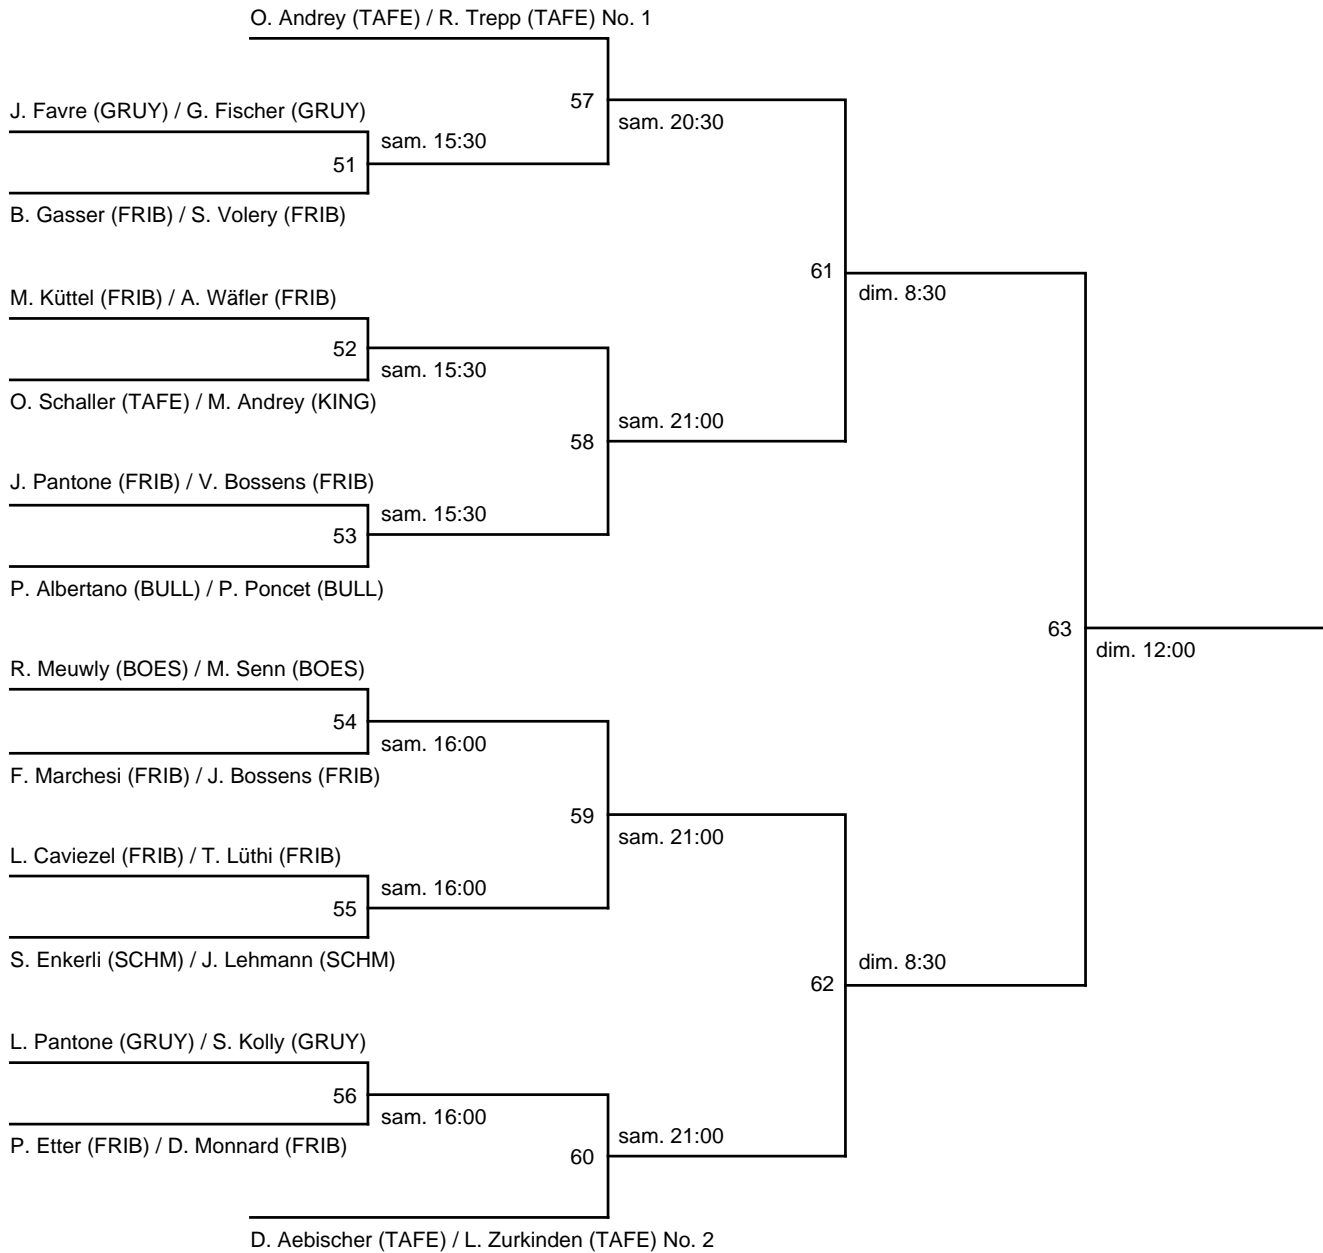

Double-messieurs AB - Finale