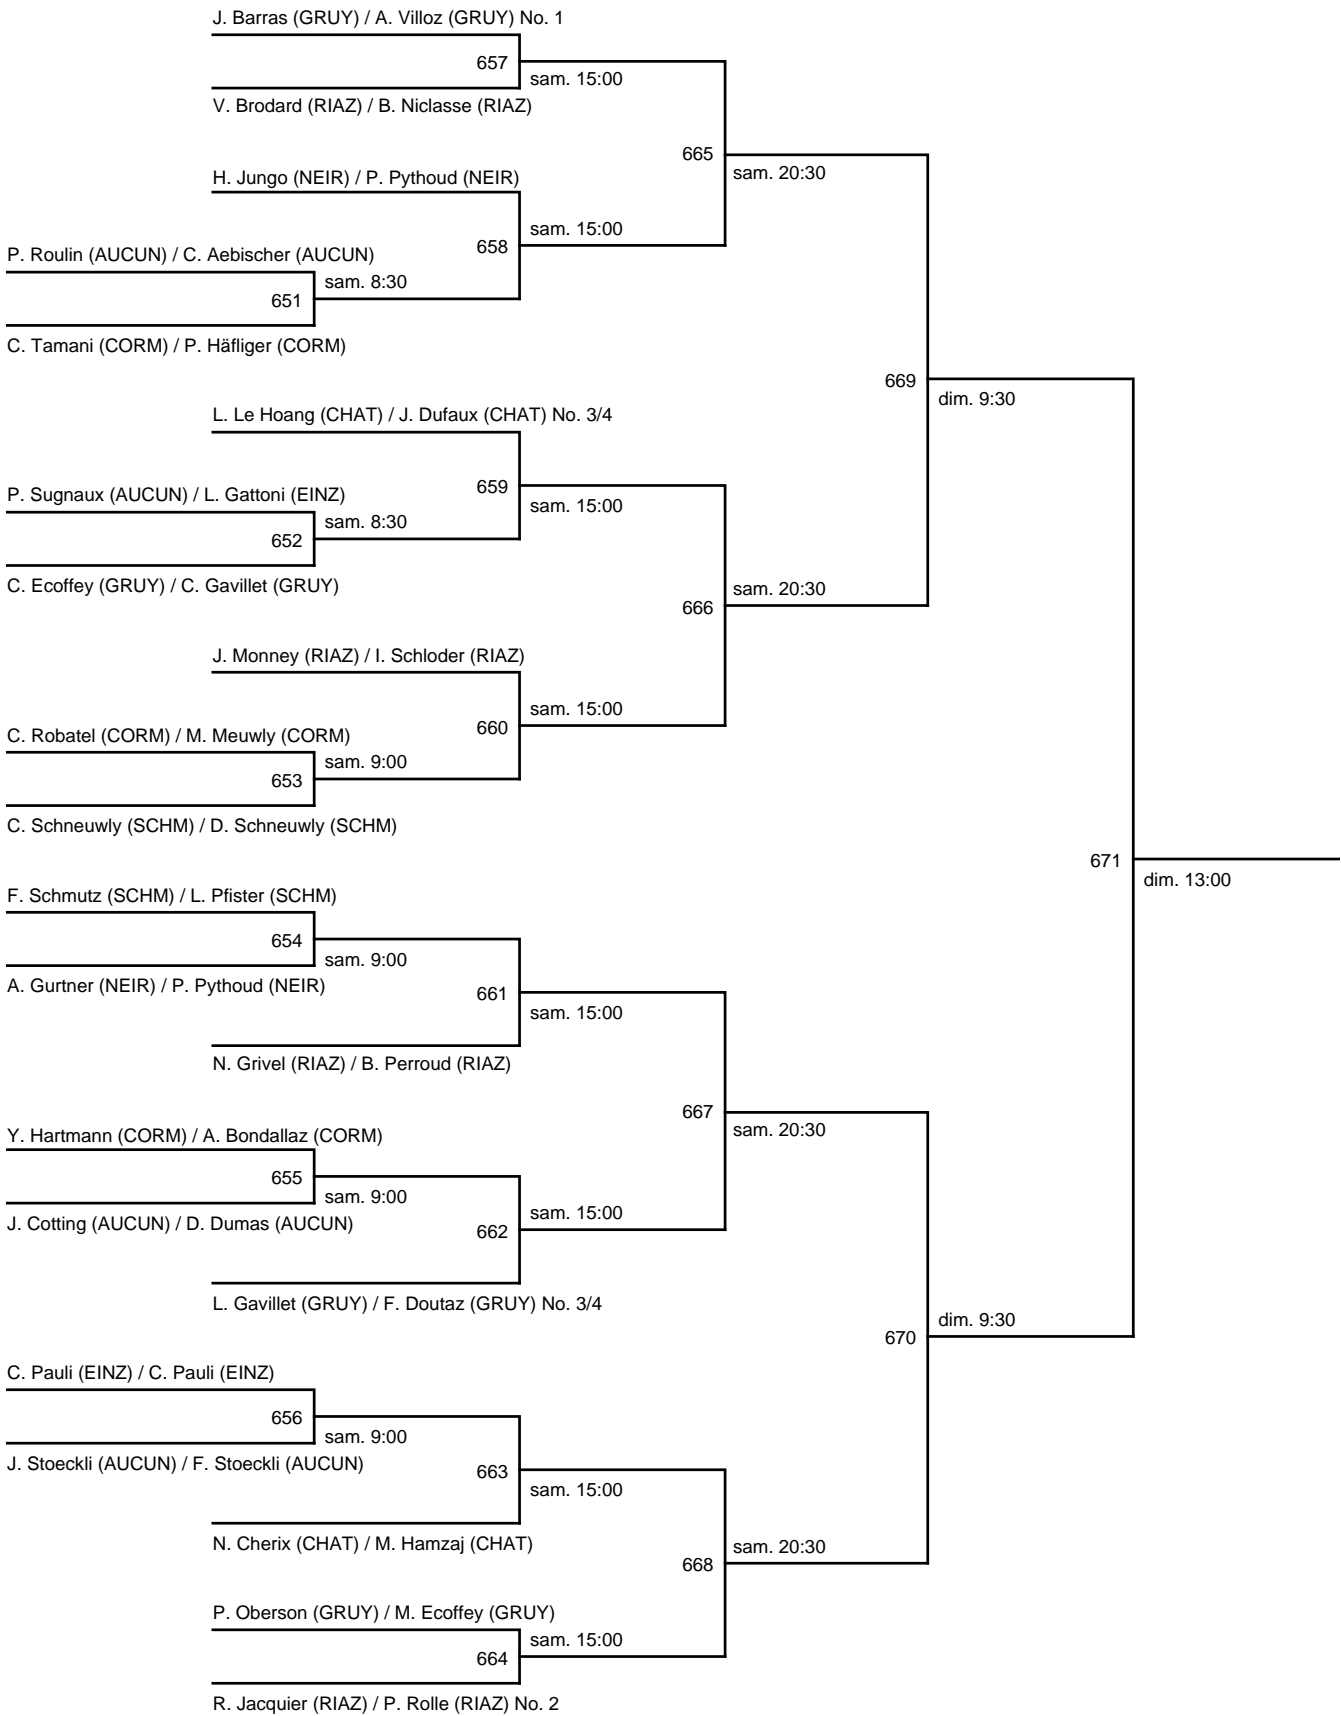

Double-messieurs NL - Finale