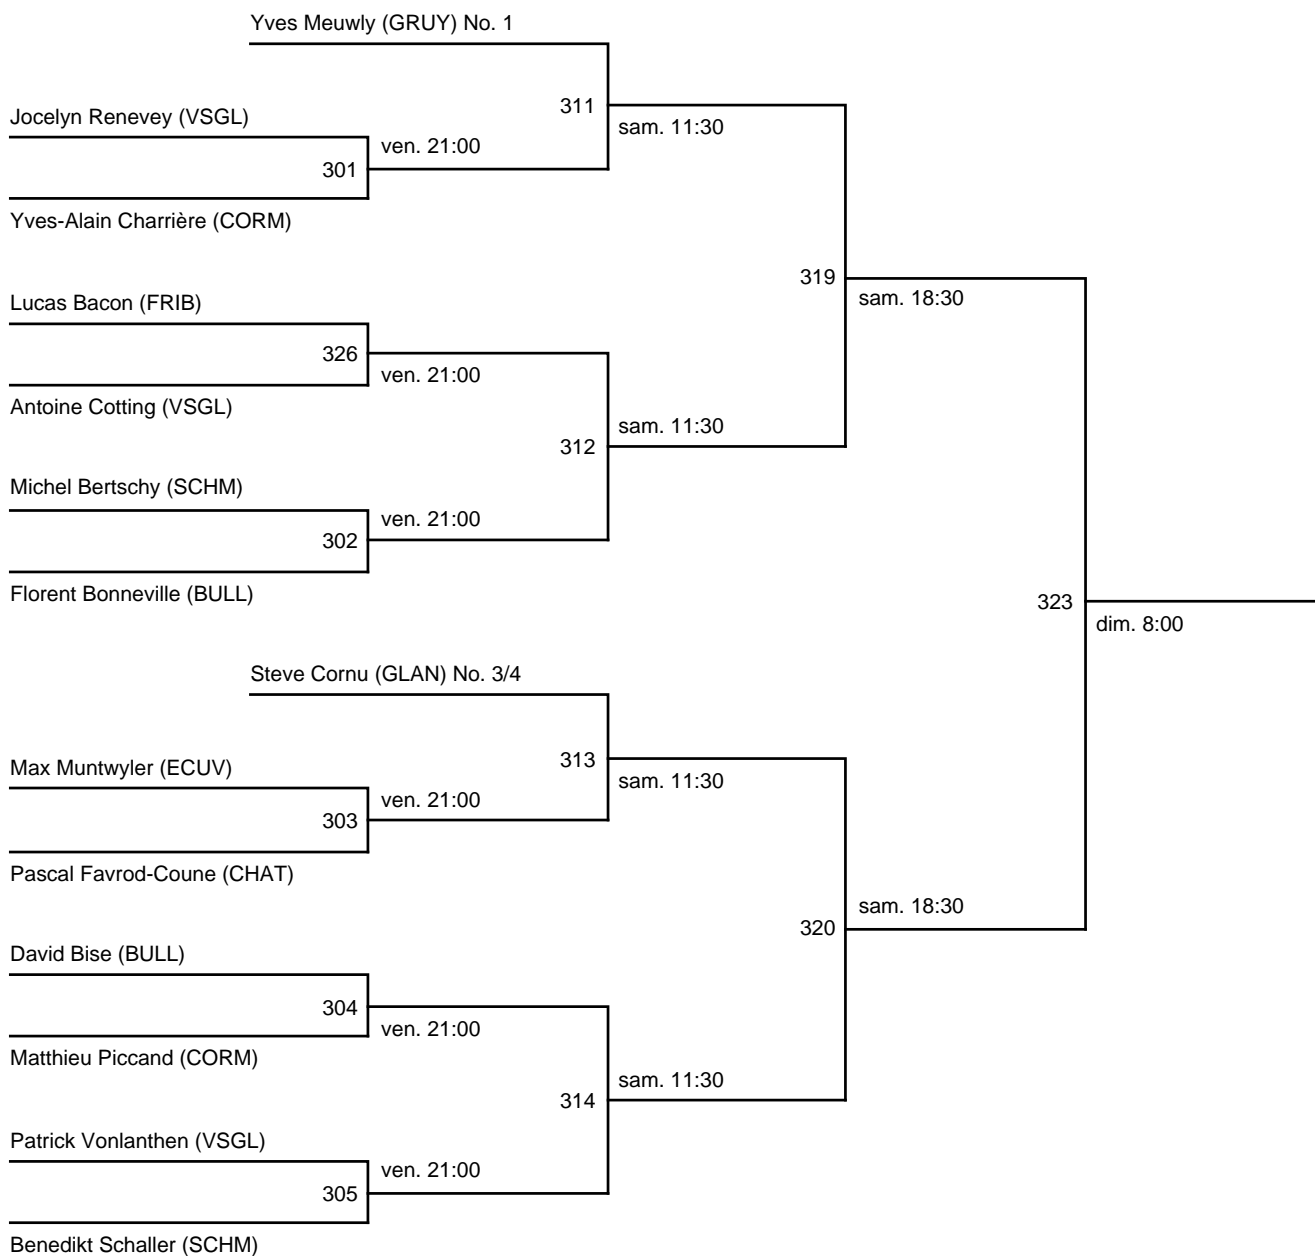

Vainqueur match 491

493	dim. 13:30
-----	------------

Vainqueur match 492

Simple-messieurs C - Demi-finale Version 2

Simple-messieurs C - Demi-finale

Simple-messieurs C - Finale

Simple-dames C - Finale

Simple-messieurs D - Demi-finale