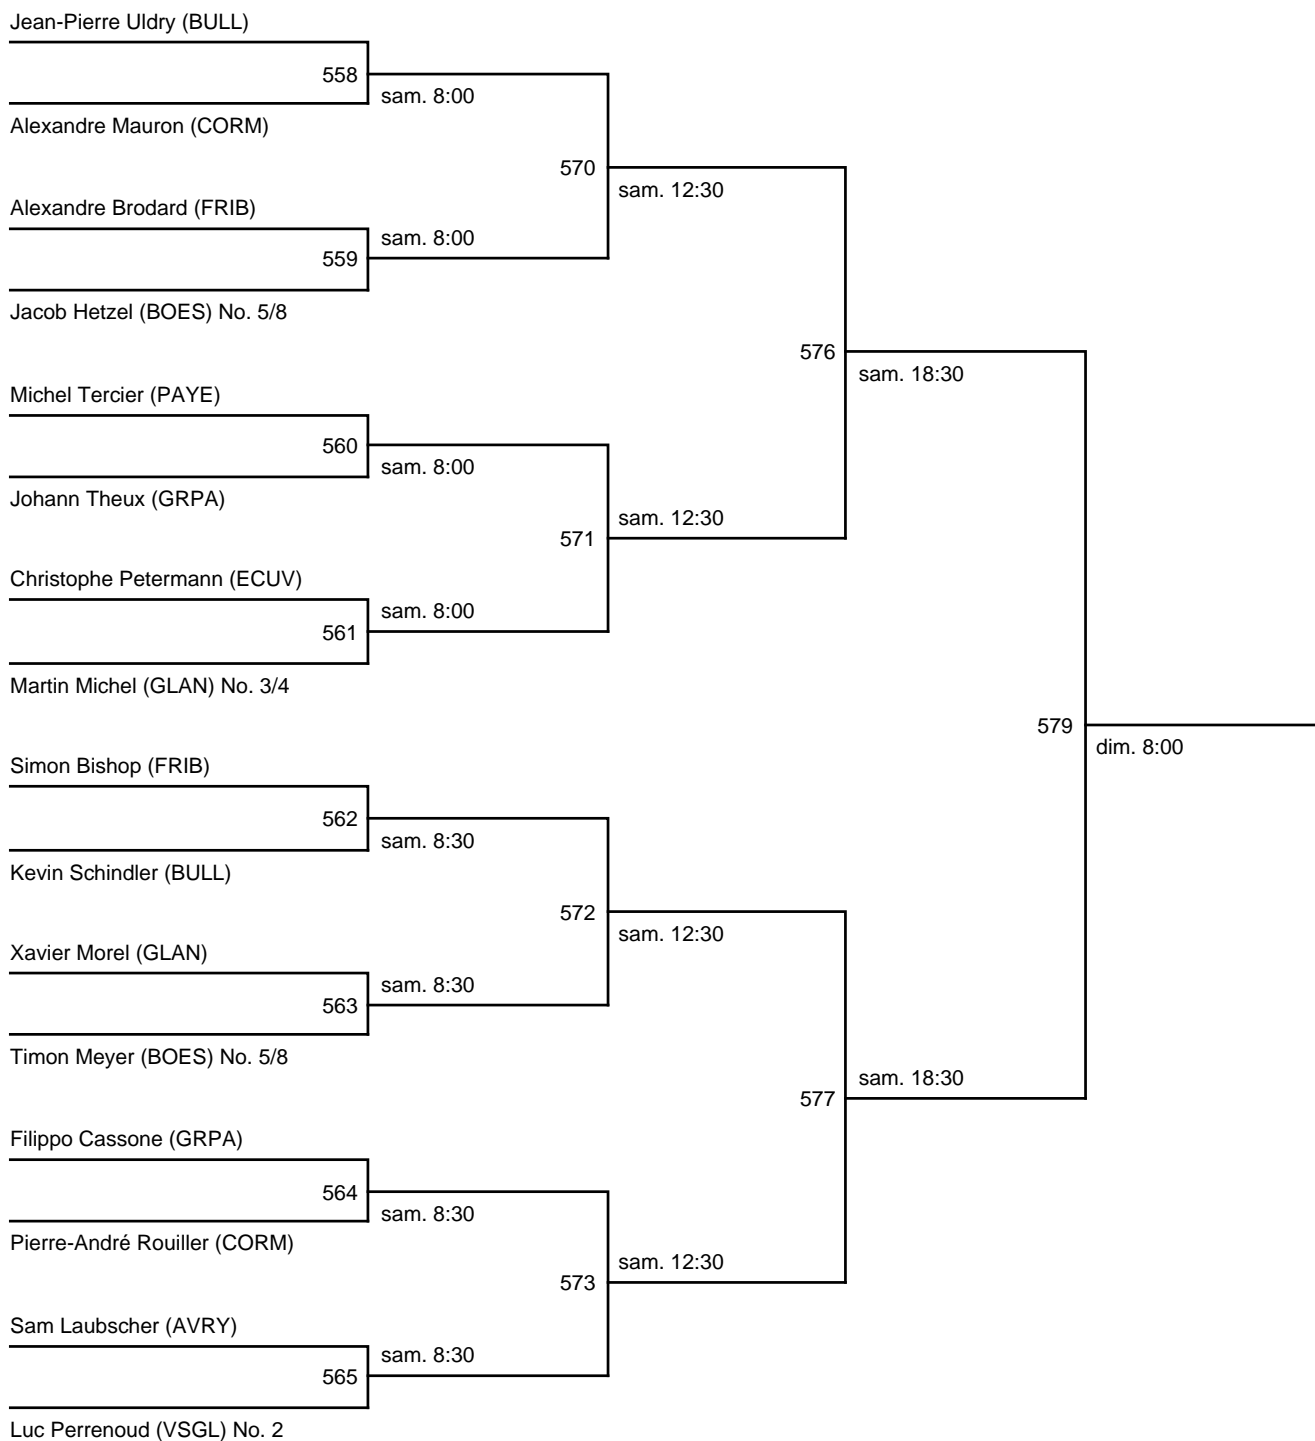

Simple-messieurs D - Demi-finale