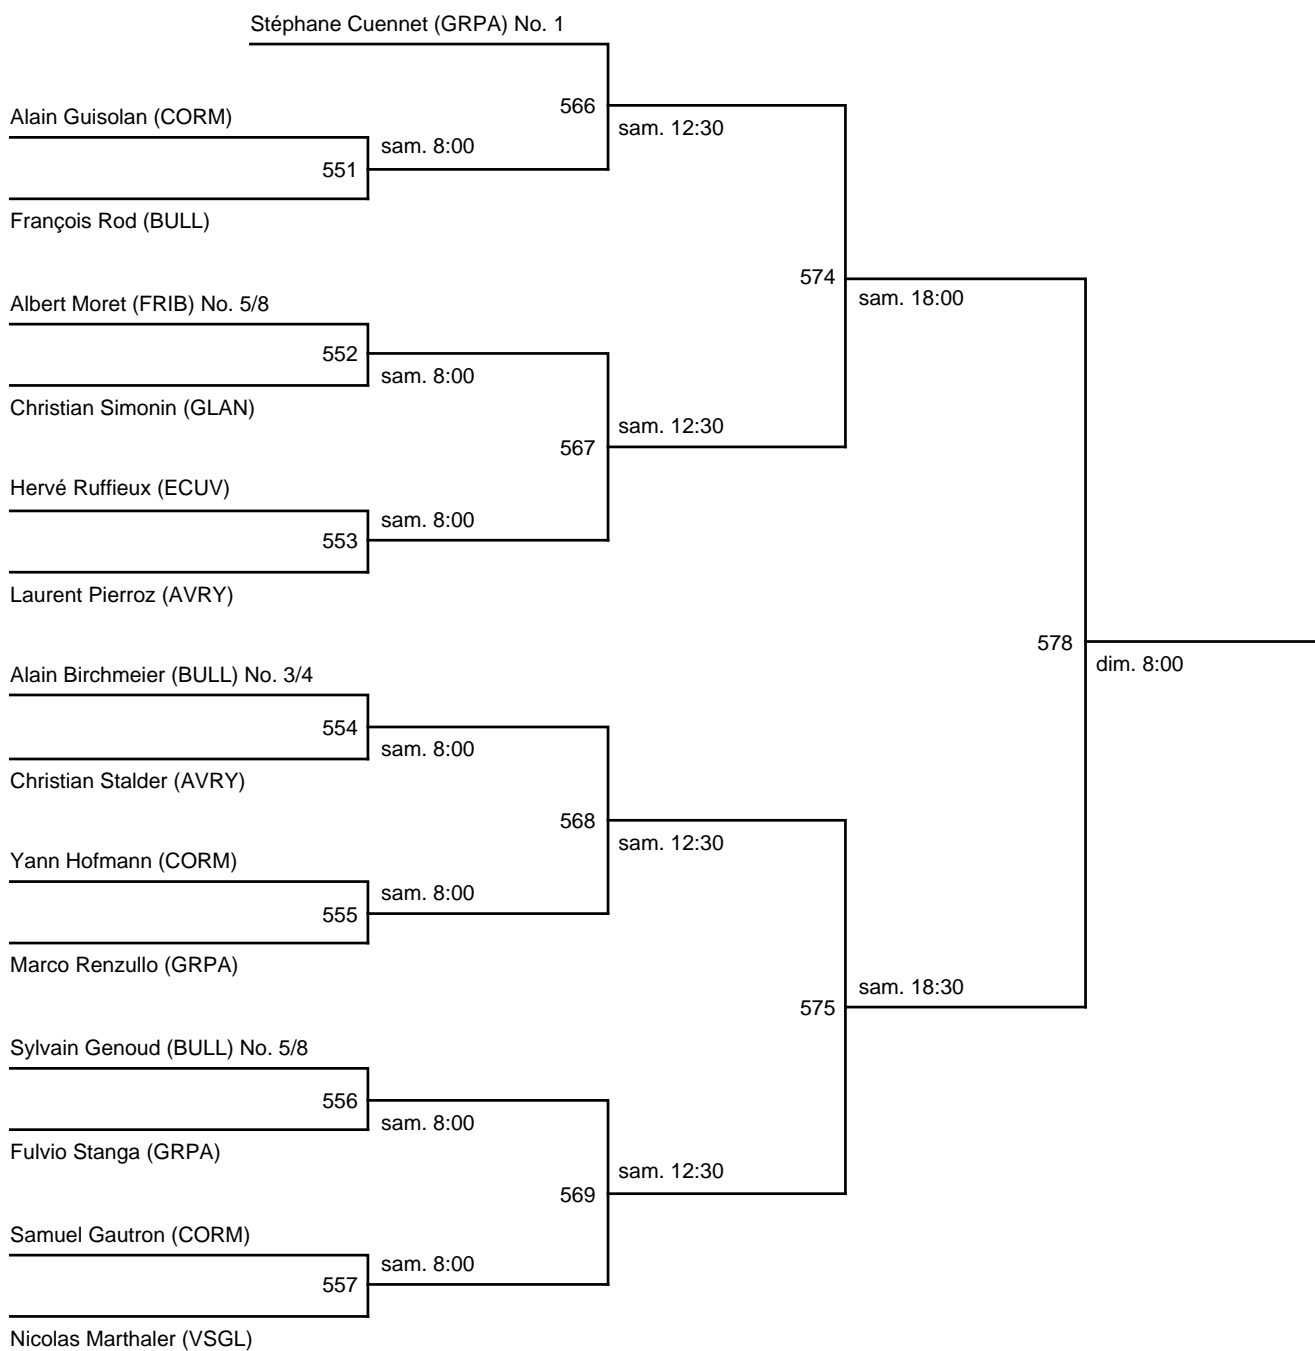

Vainqueur match 491

493	dim. 13:30
-----	------------

Vainqueur match 492

Simple-messieurs C - Demi-finale Version 2

Simple-messieurs C - Demi-finale

Simple-messieurs C - Finale

Simple-dames C - Finale

Simple-messieurs D - Demi-finale