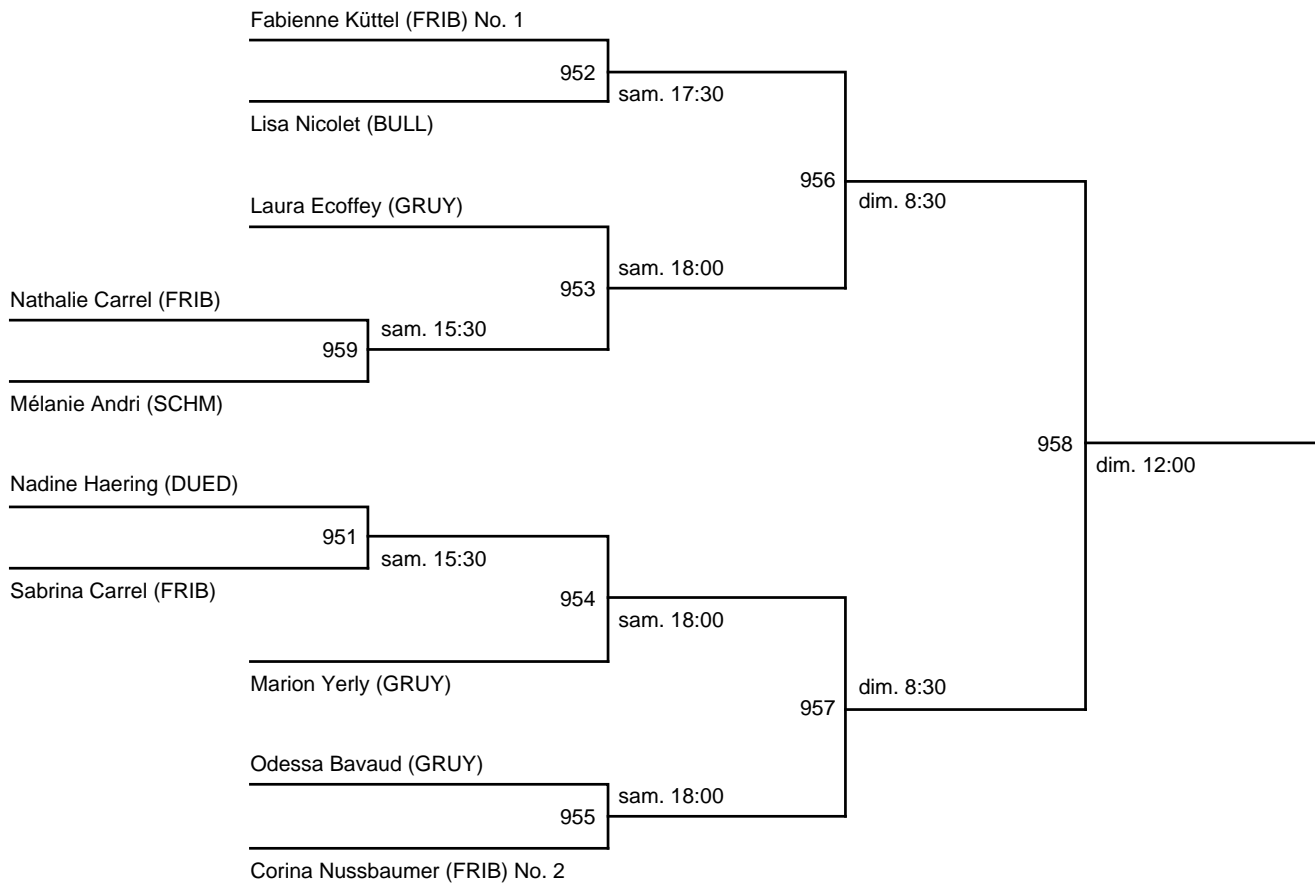

Simple-dames U15 - Finale Version 2