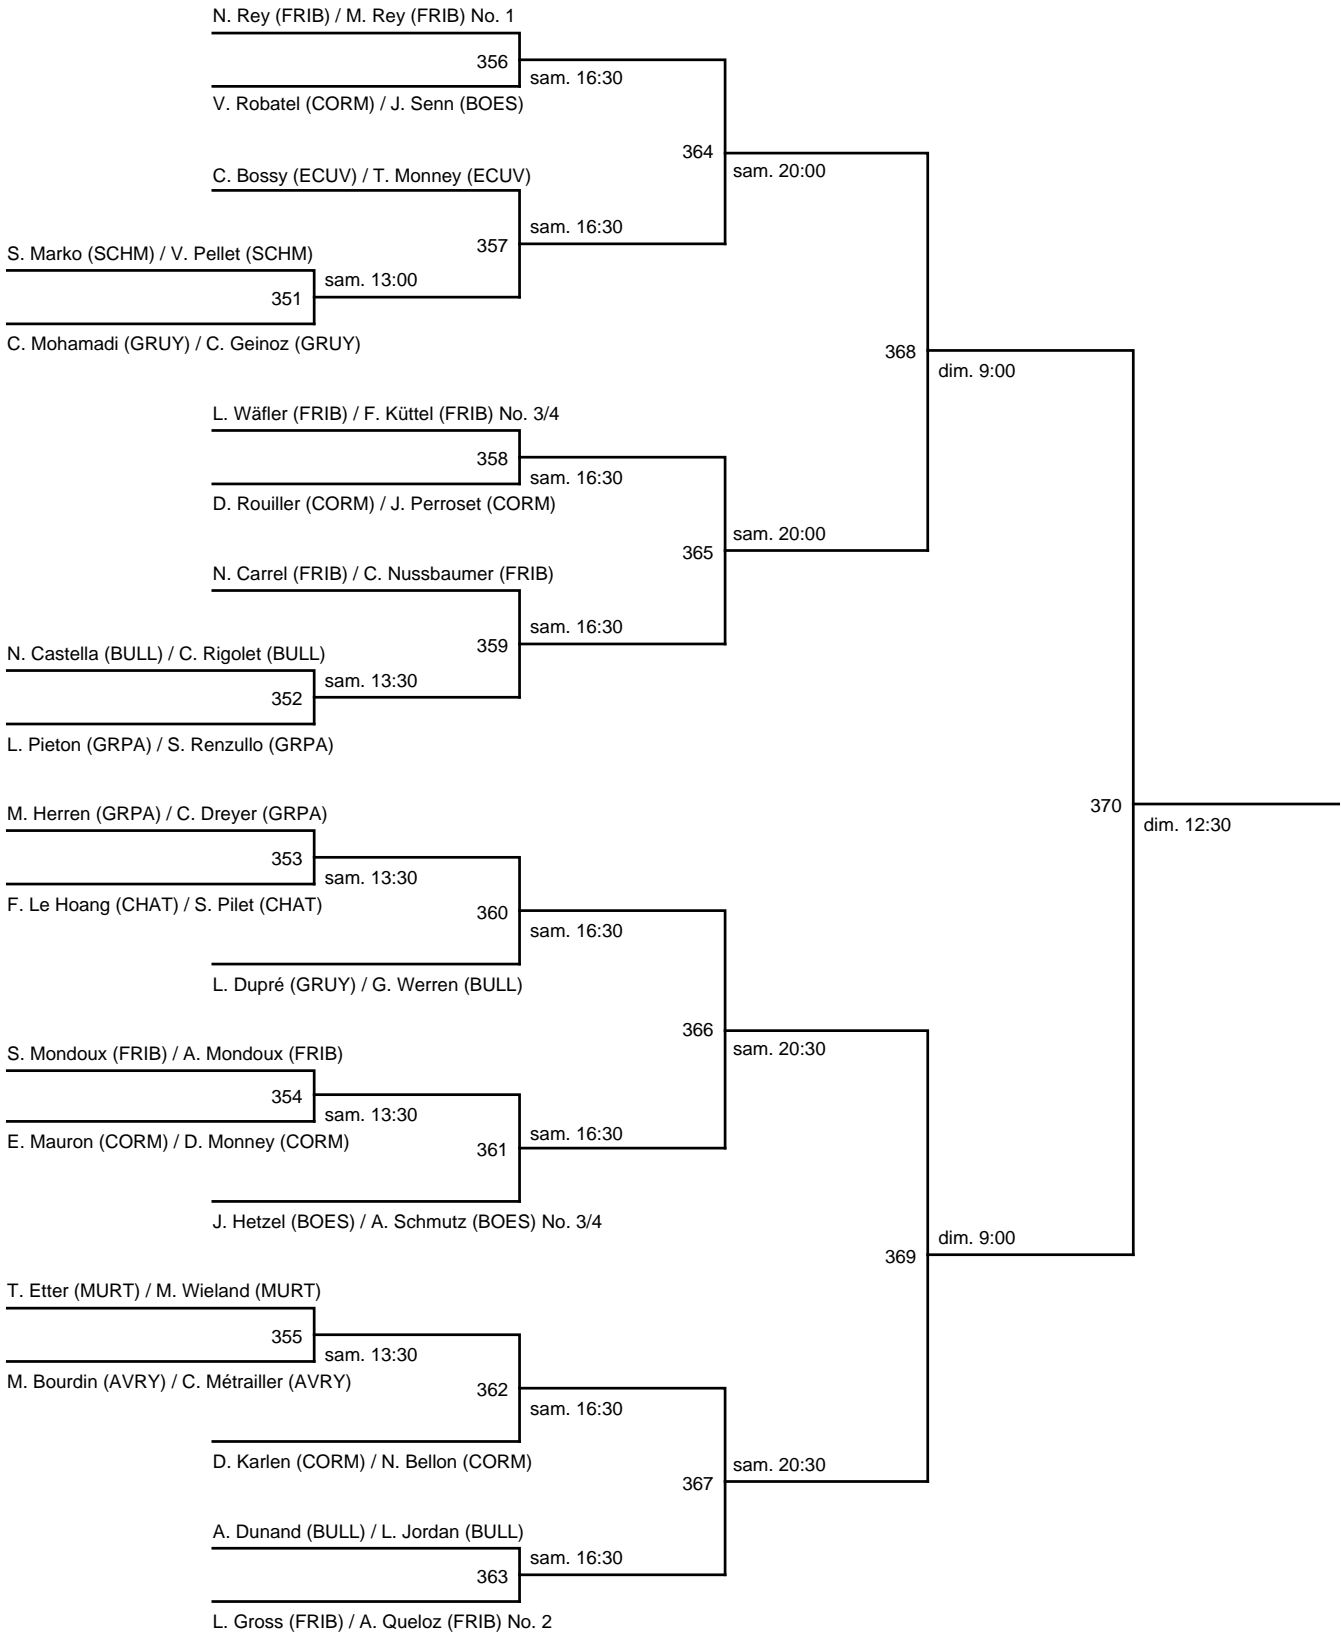

Double-dames CD - Finale