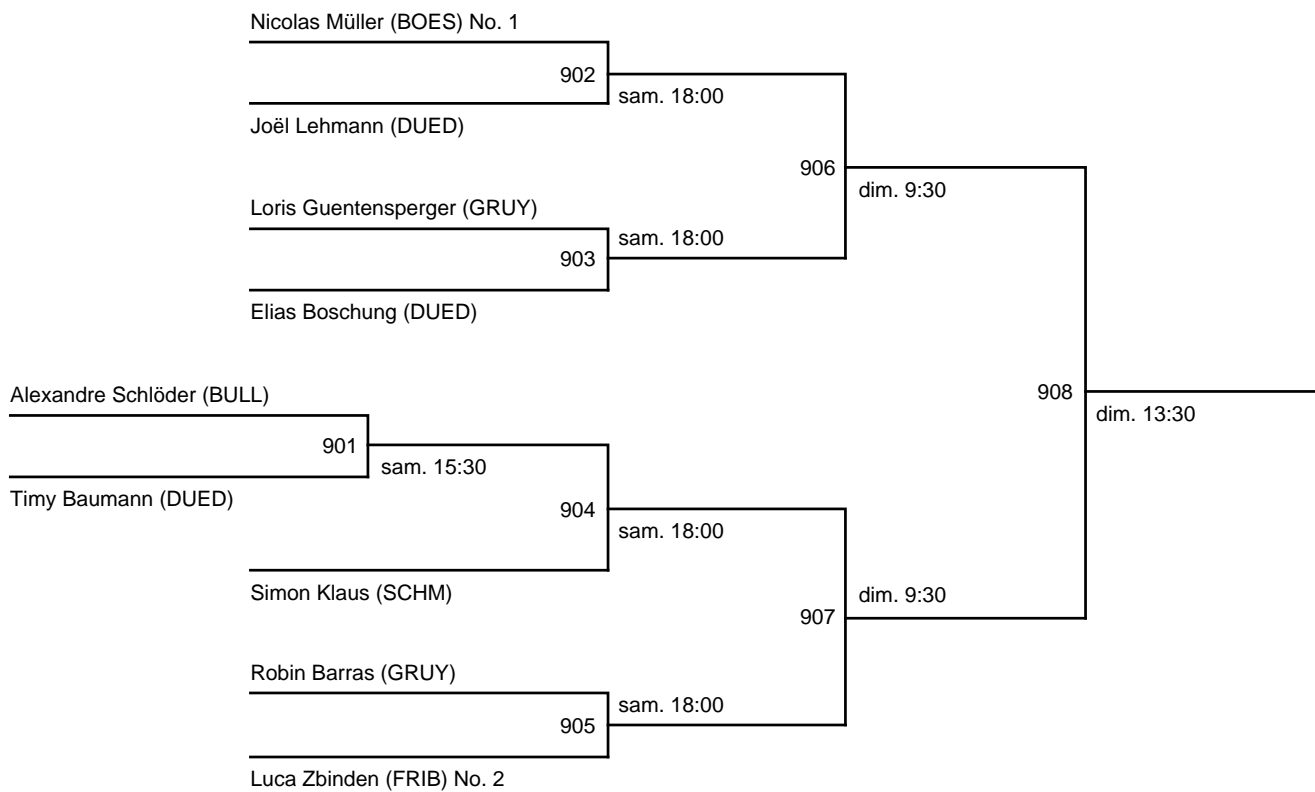

Simple-messieurs U13 - Finale