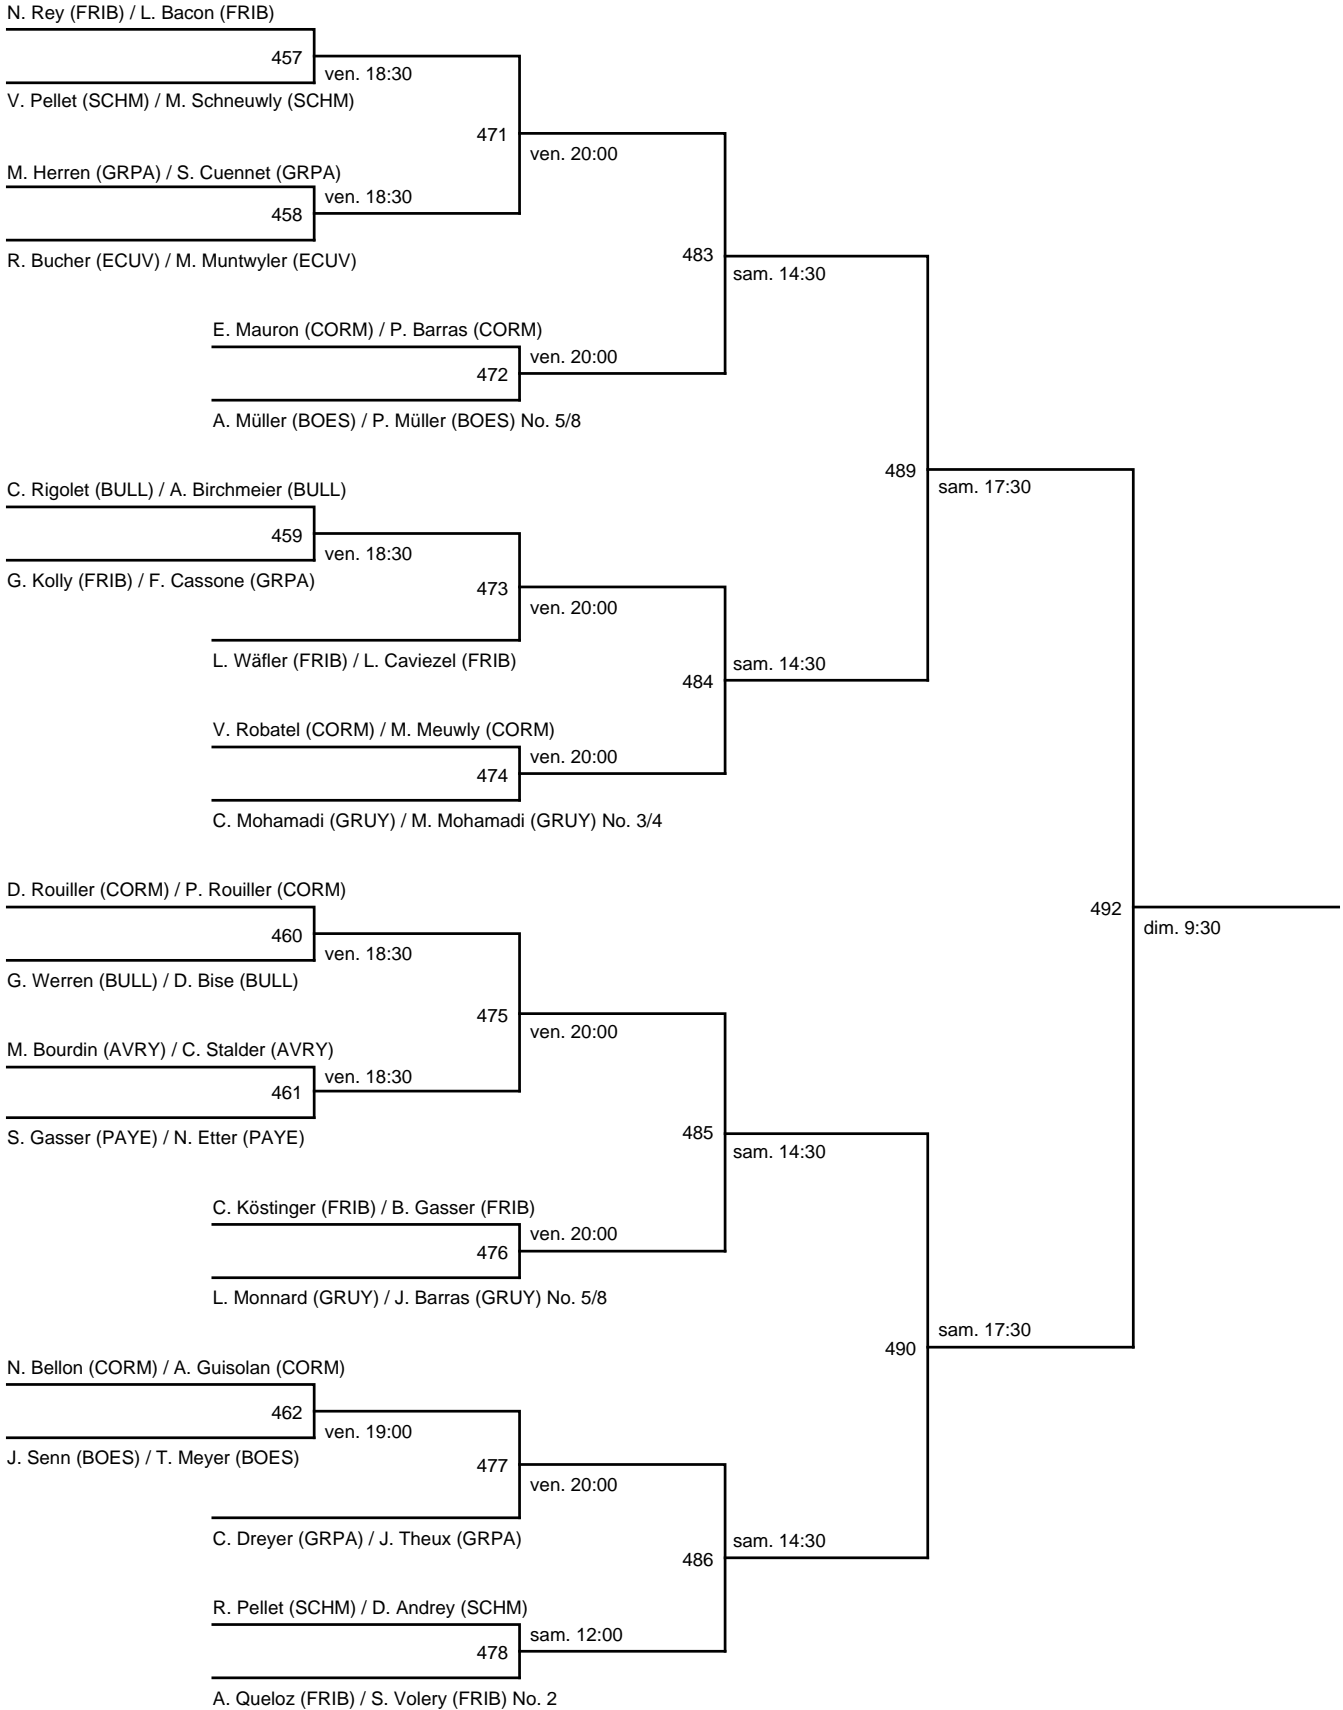

Mixte CD - Demi-finale