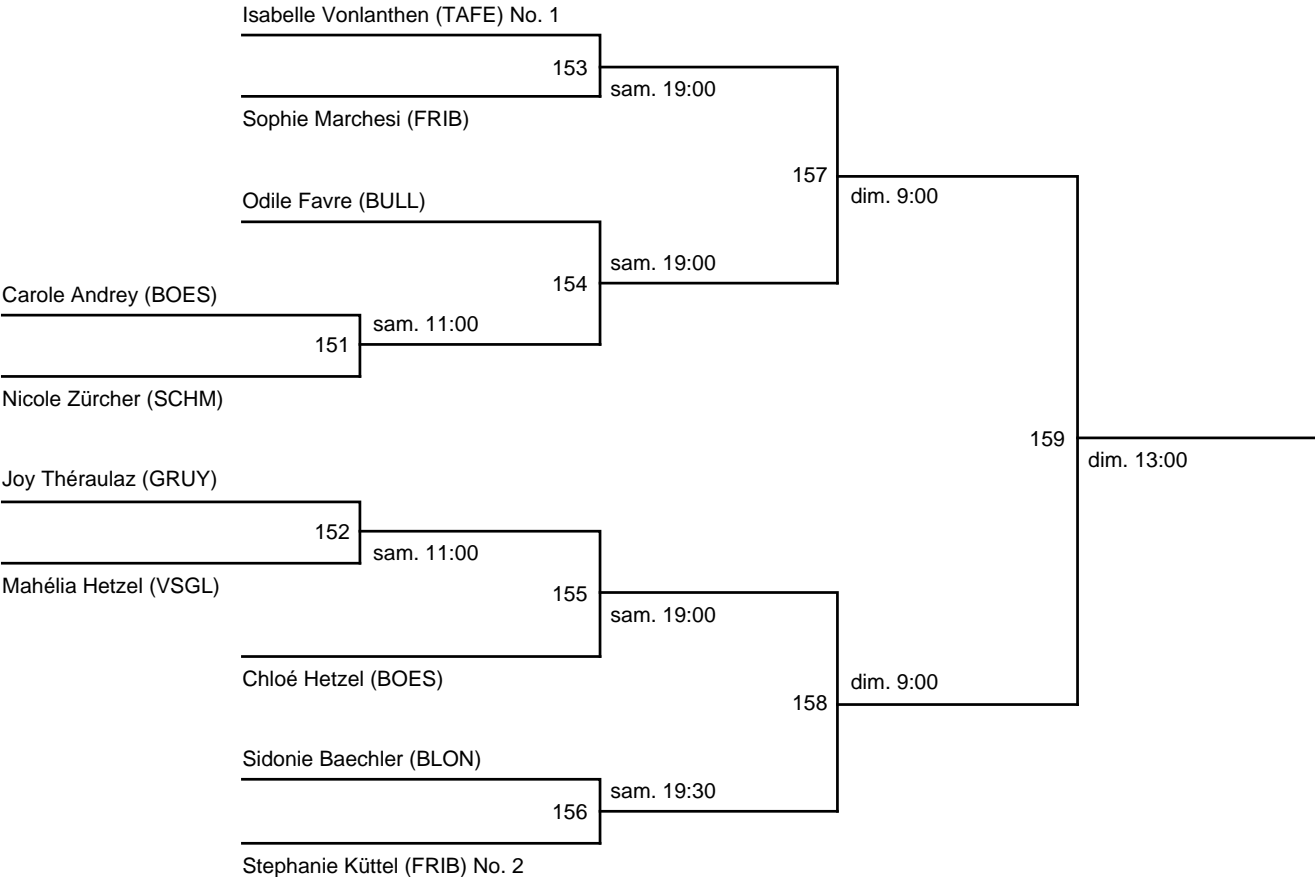

Simple-dames AB - Finale