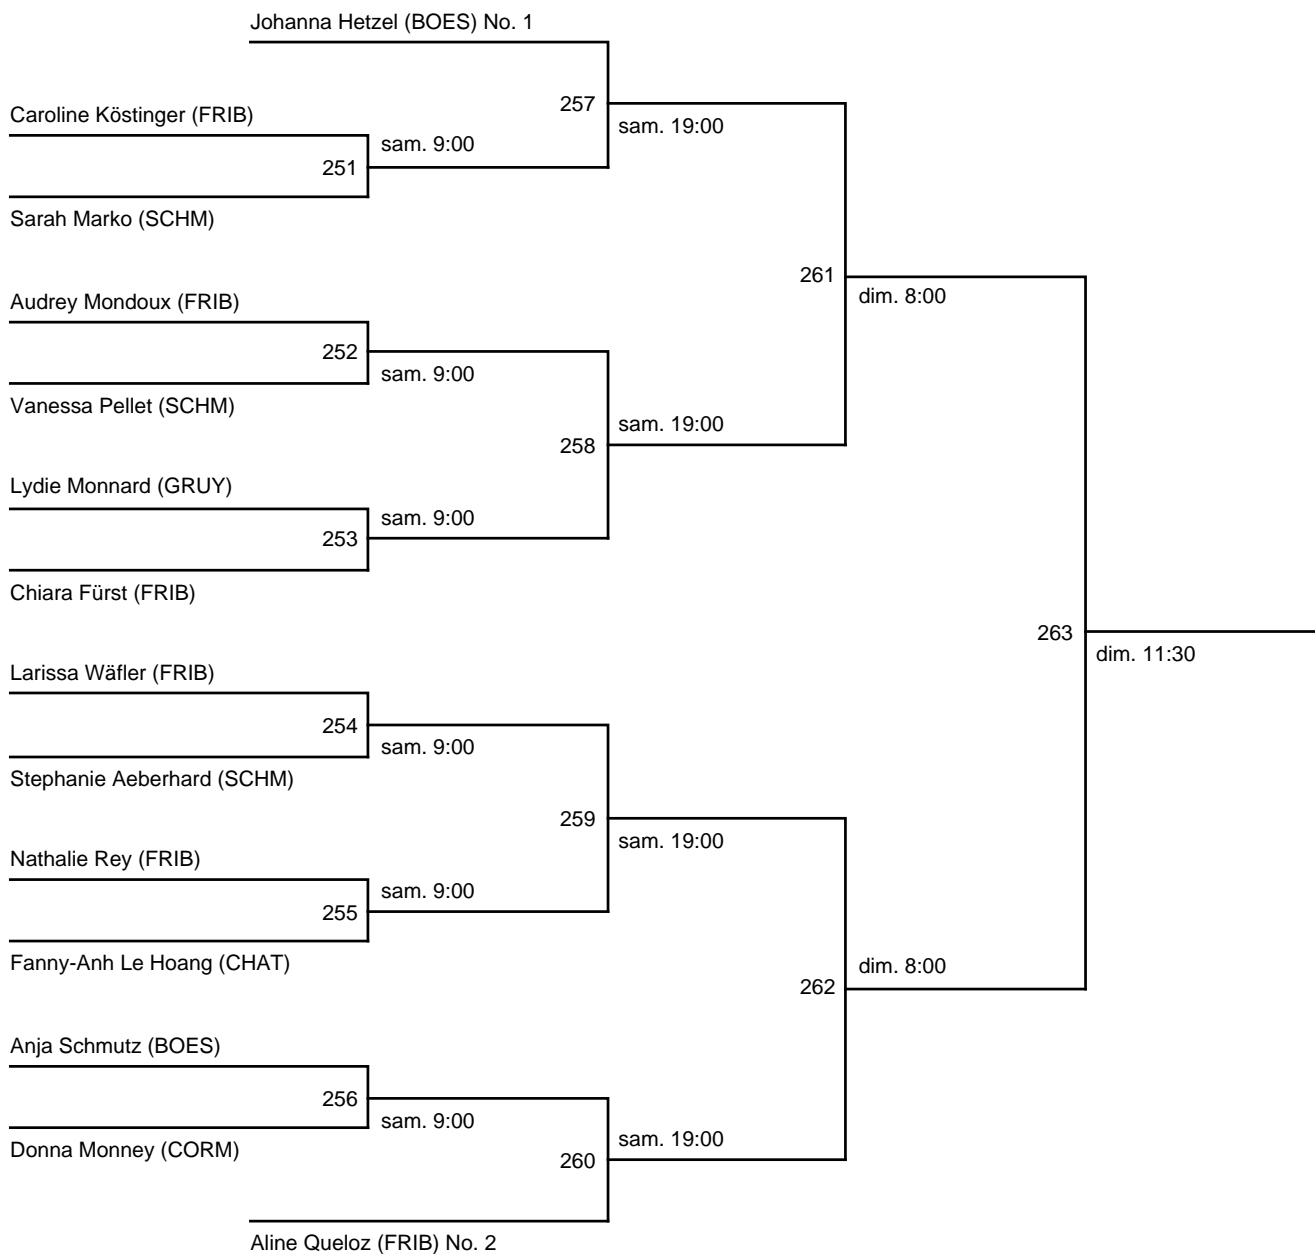

Vainqueur match 491

493	dim. 13:30
-----	------------

Vainqueur match 492

Simple-messieurs C - Demi-finale Version 2

Simple-messieurs C - Demi-finale

Simple-messieurs C - Finale

Simple-dames C - Finale

Simple-messieurs D - Demi-finale