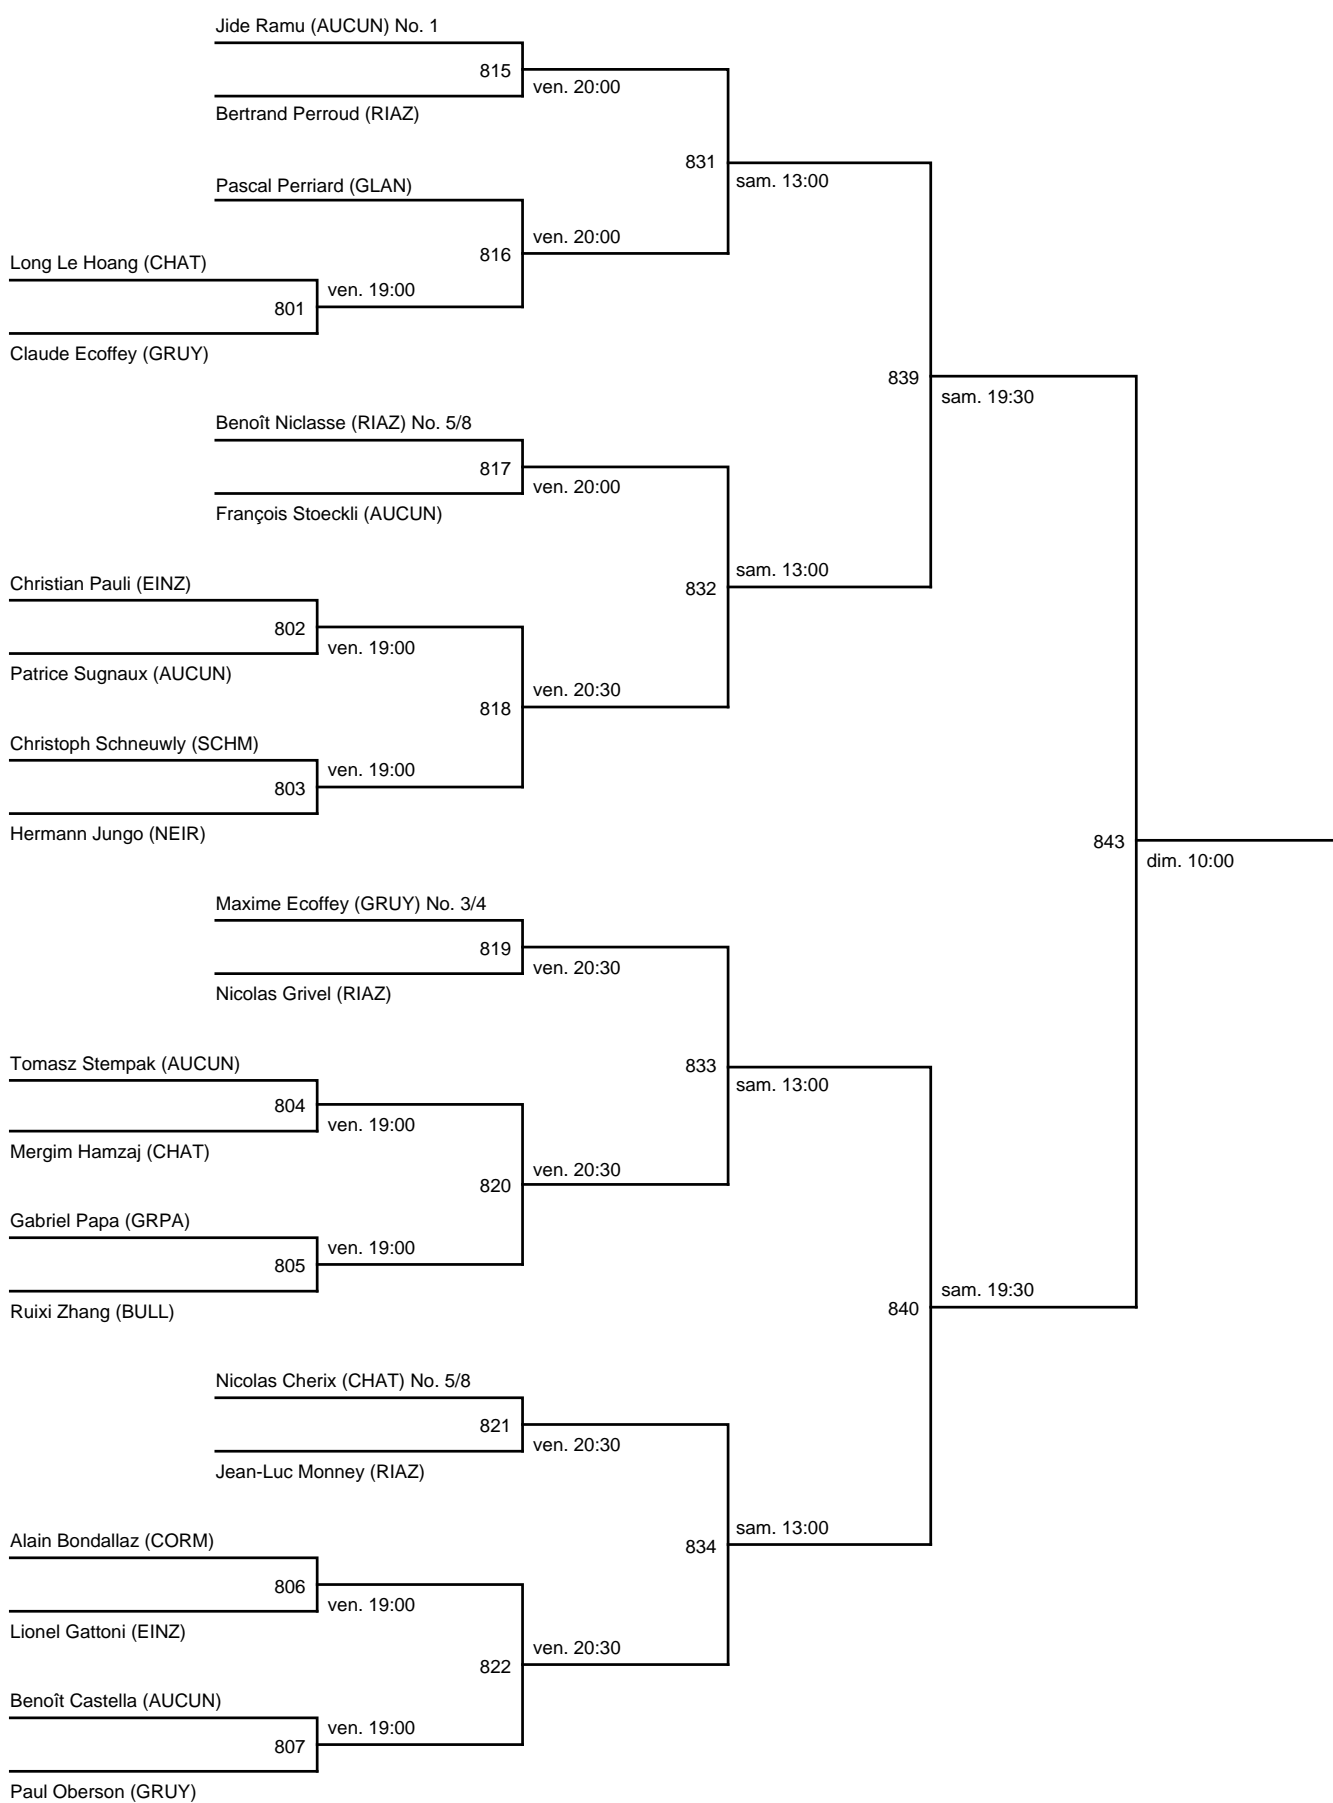

Simple-messieurs U15 - Finale

Simple-dames U15 - Finale Version 2

Simple-messieurs U13 - Finale

Simple-messieurs NL - Demi-finale

Simple-messieurs NL - Demi-finale Version 2

Simple-messieurs NL - Finale

Vainqueur match 843