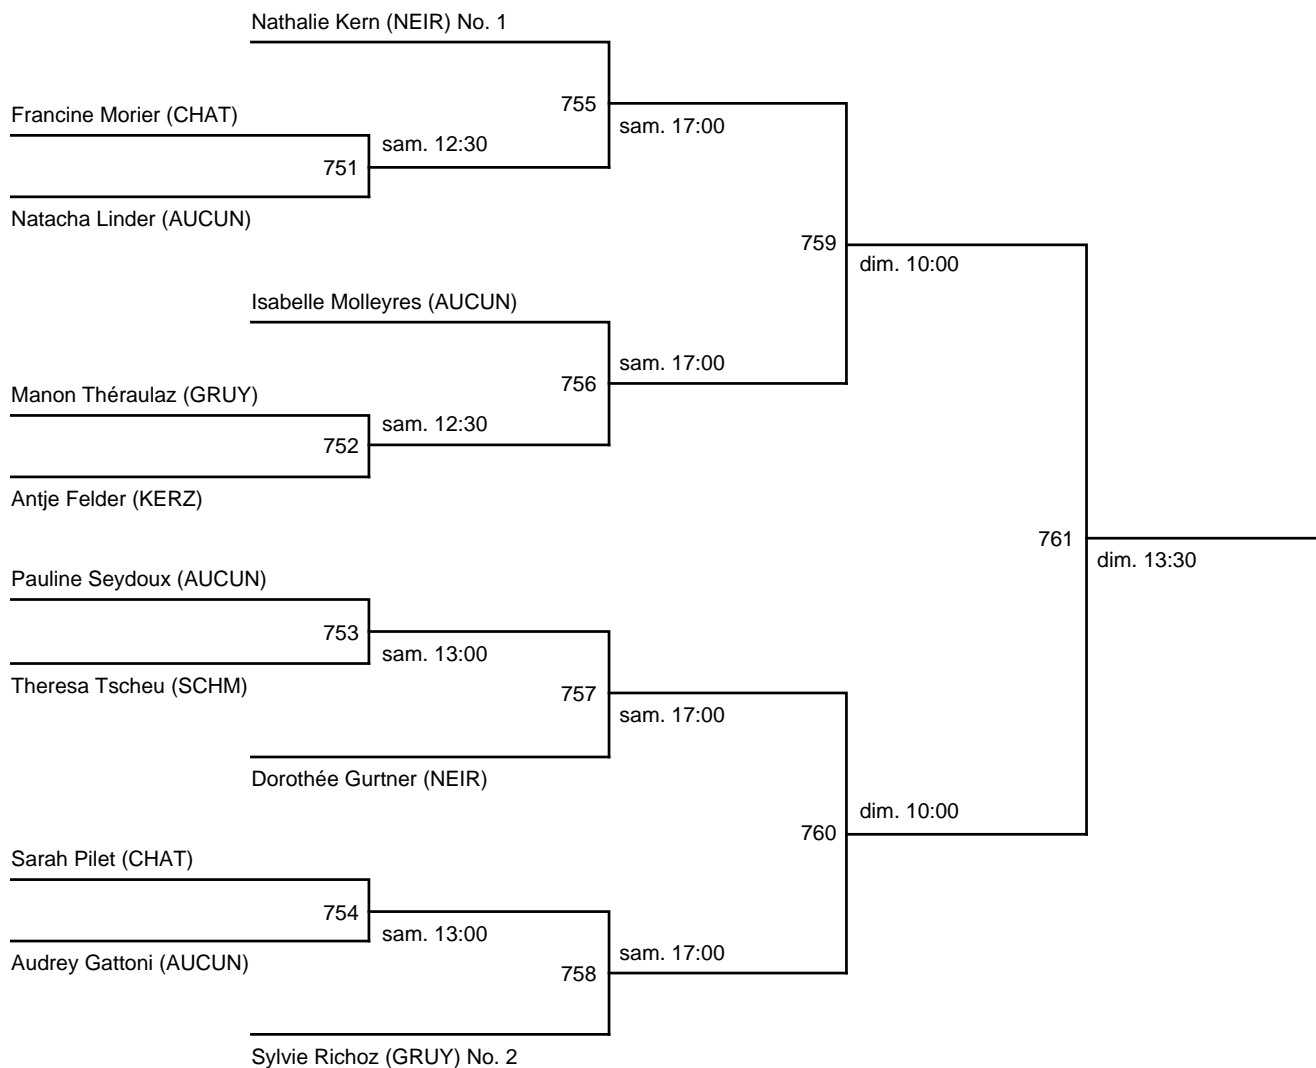

Simple-dames NL - Finale