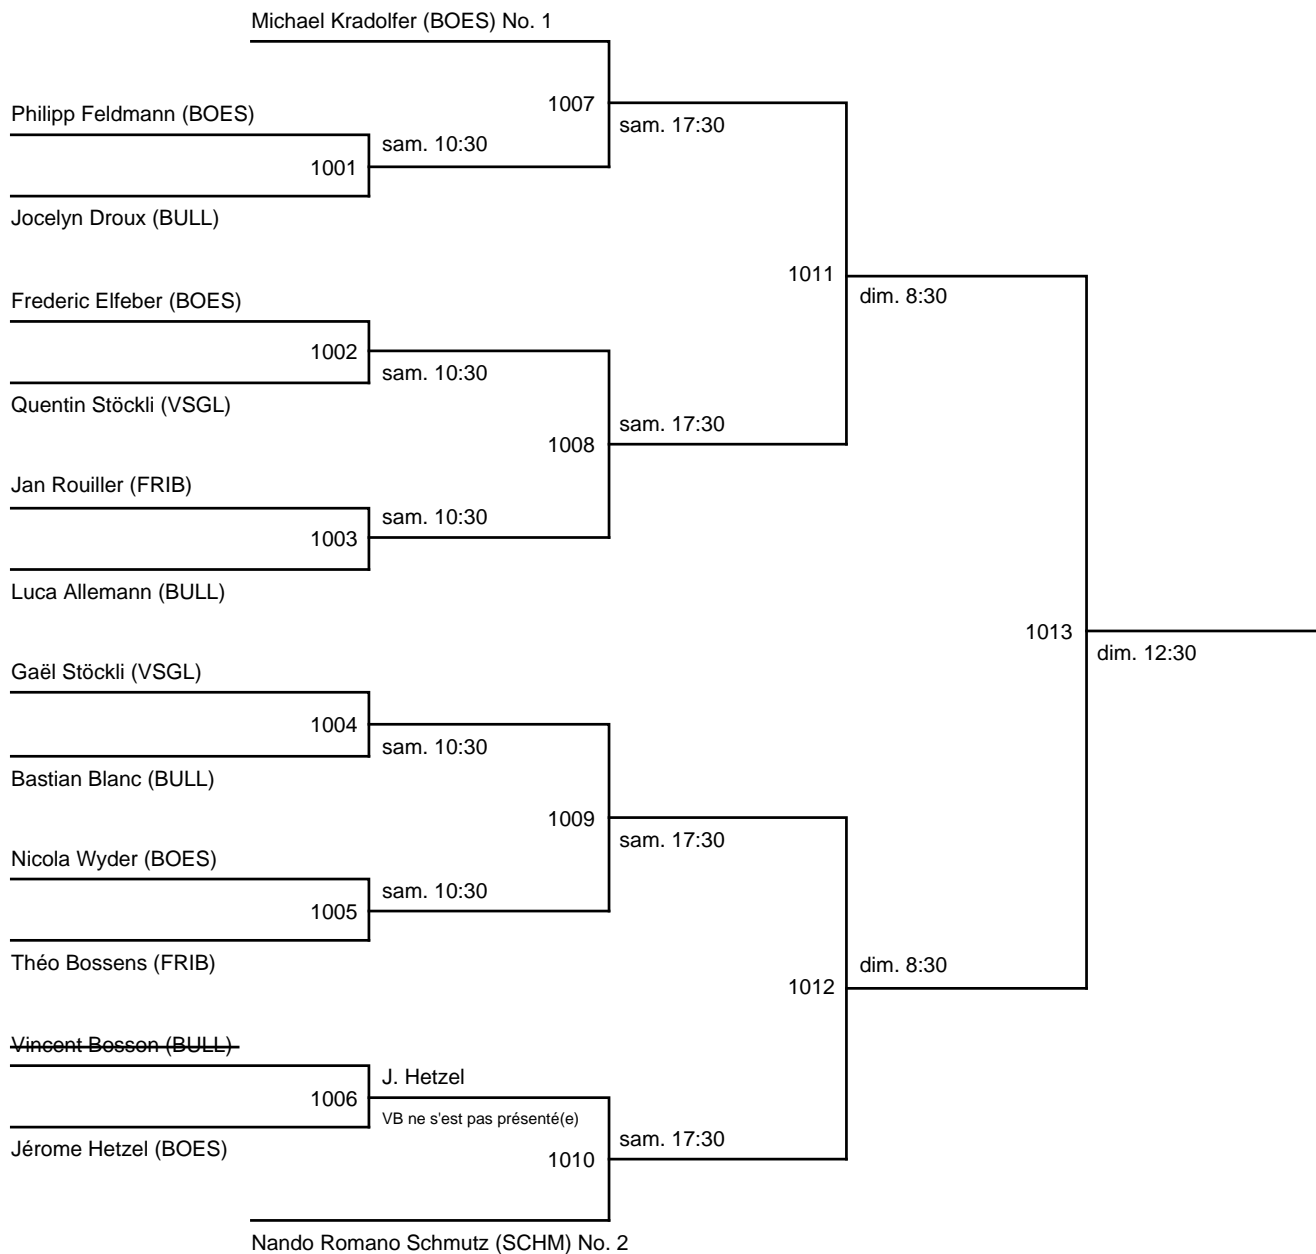

Double-dames U17 - Matches en groupes

1	Nom	1	2	3	4	5
1	C. Beaud (GRUY) / M. Gurtner (GRUY)		1059	1057	1055	1053
2	L. Moura (GRUY) / L. Ecoffey (GRUY)	sam. 19:30		1056	1054	1051
3	C. Beaud (GRUY) / J. Grivel (GRUY)	sam. 17:00	sam. 15:30		1052	1060
4	M. Yerly (GRUY) / O. Bavaud (GRUY)	sam. 15:00	sam. 14:00	sam. 10:00		1058
5	M. Andri (SCHM) / C. Andri (SCHM)	sam. 14:00	sam. 10:00	sam. 19:30	sam. 17:00	

Simple-messieurs U15 - Finale