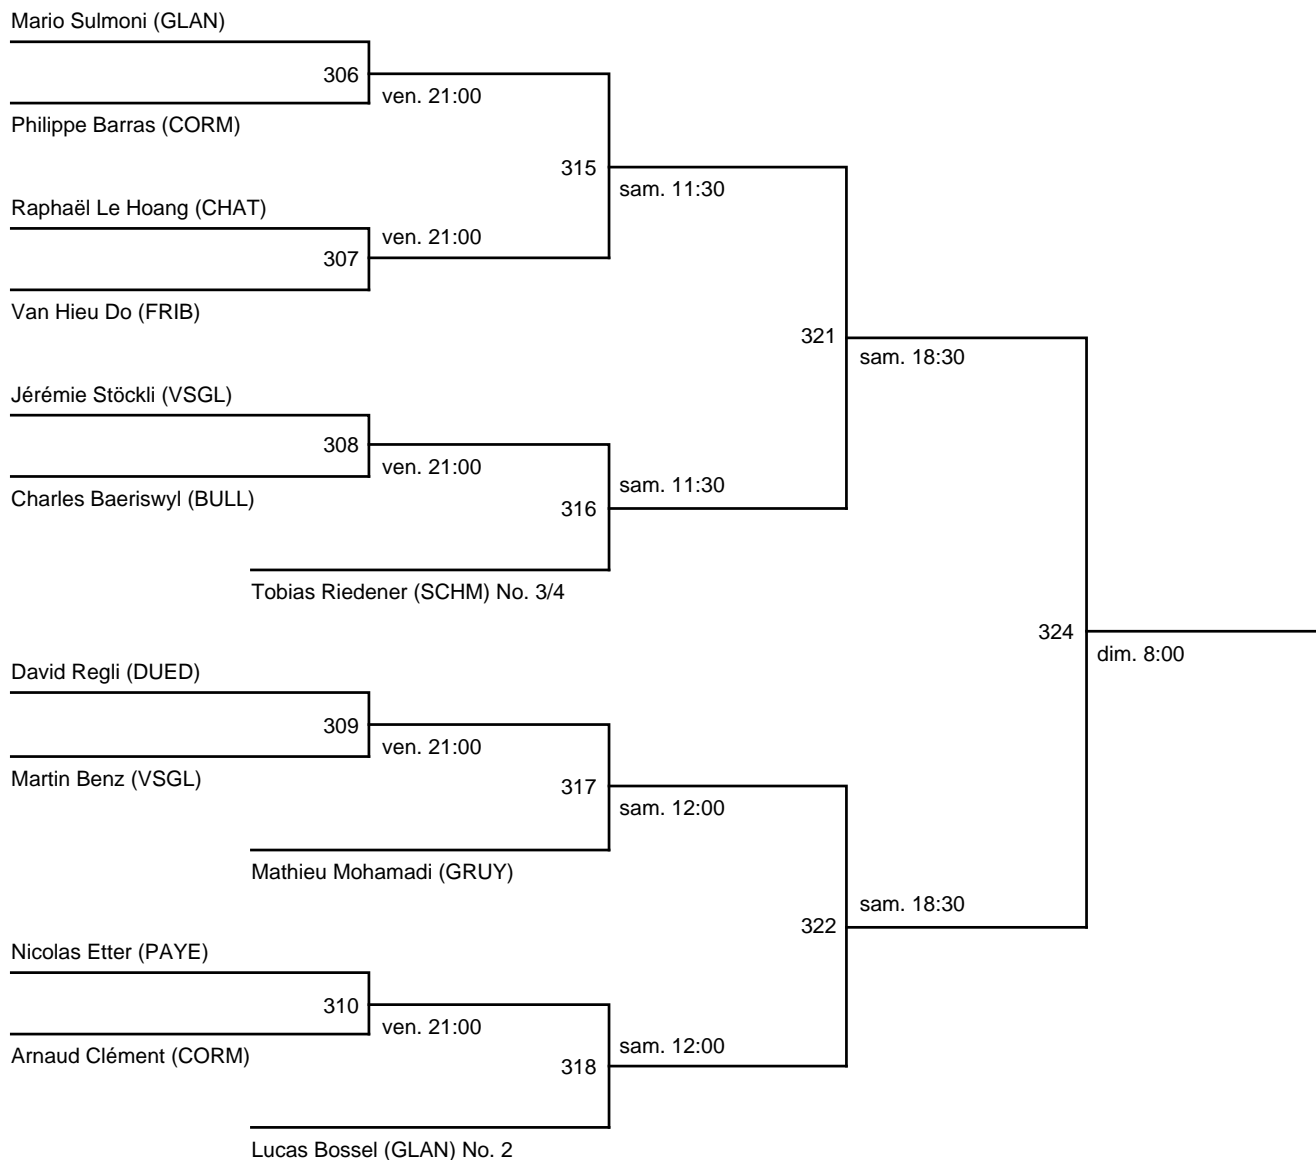

Vainqueur match 491

493	dim. 13:30
-----	------------

Vainqueur match 492

Simple-messieurs C - Demi-finale Version 2

Simple-messieurs C - Demi-finale

Simple-messieurs C - Finale

Simple-dames C - Finale

Simple-messieurs D - Demi-finale