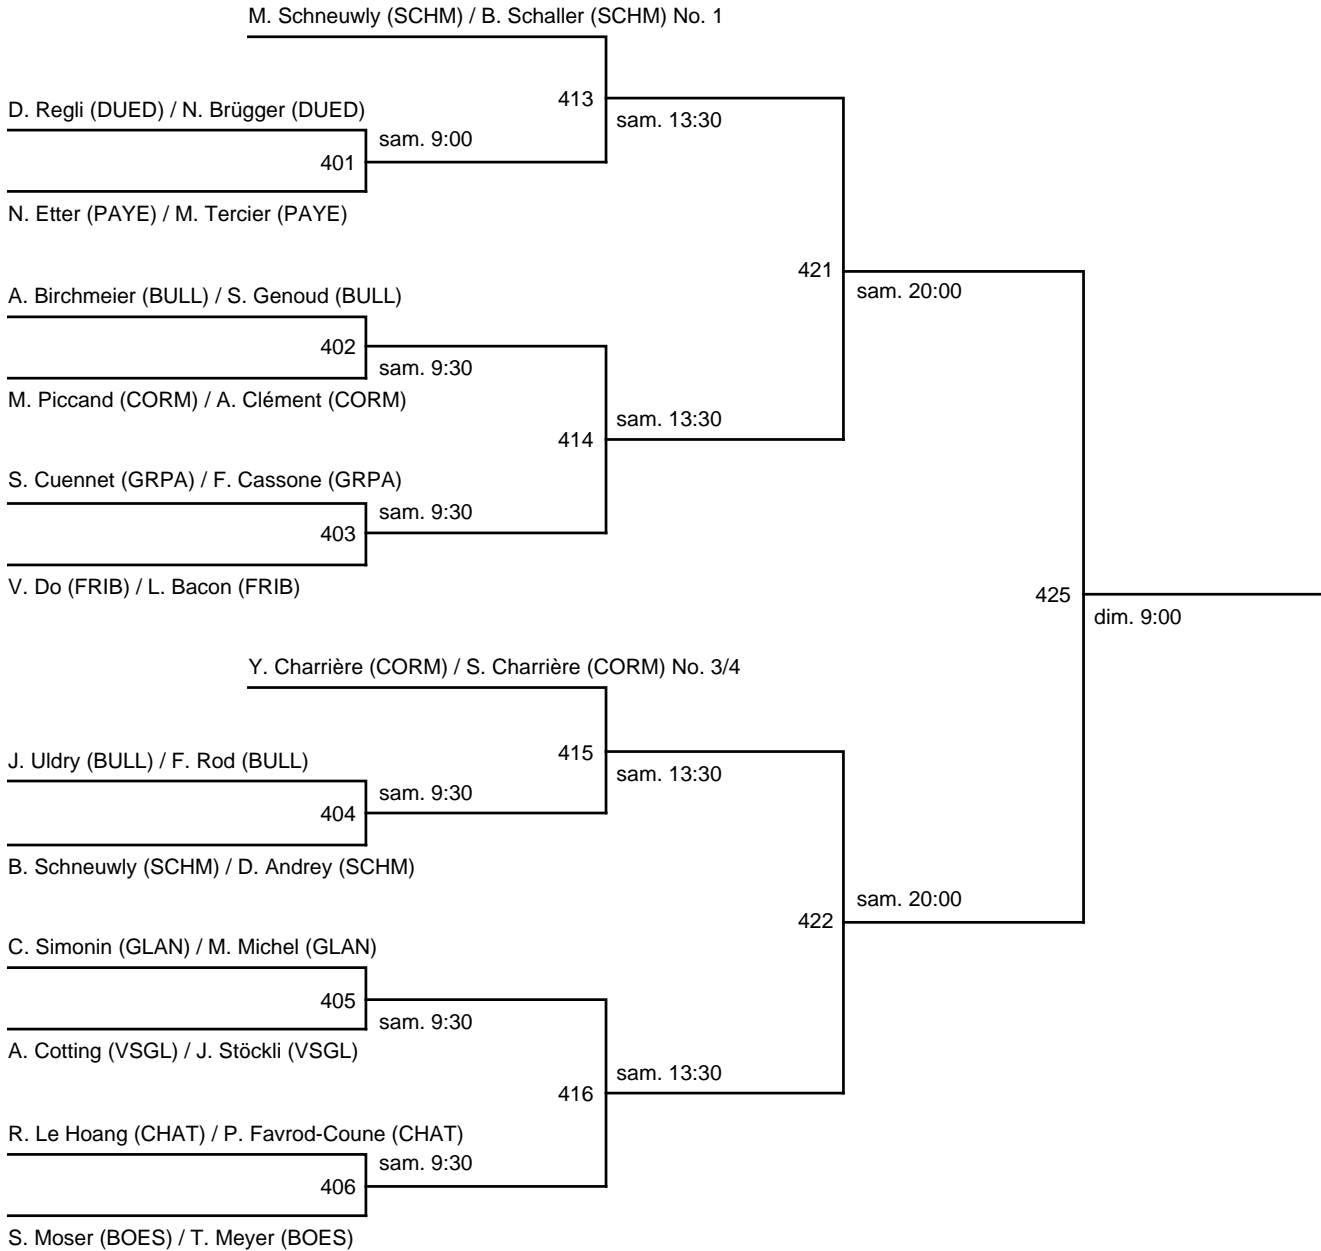

Double-messieurs CD - Demi-finale