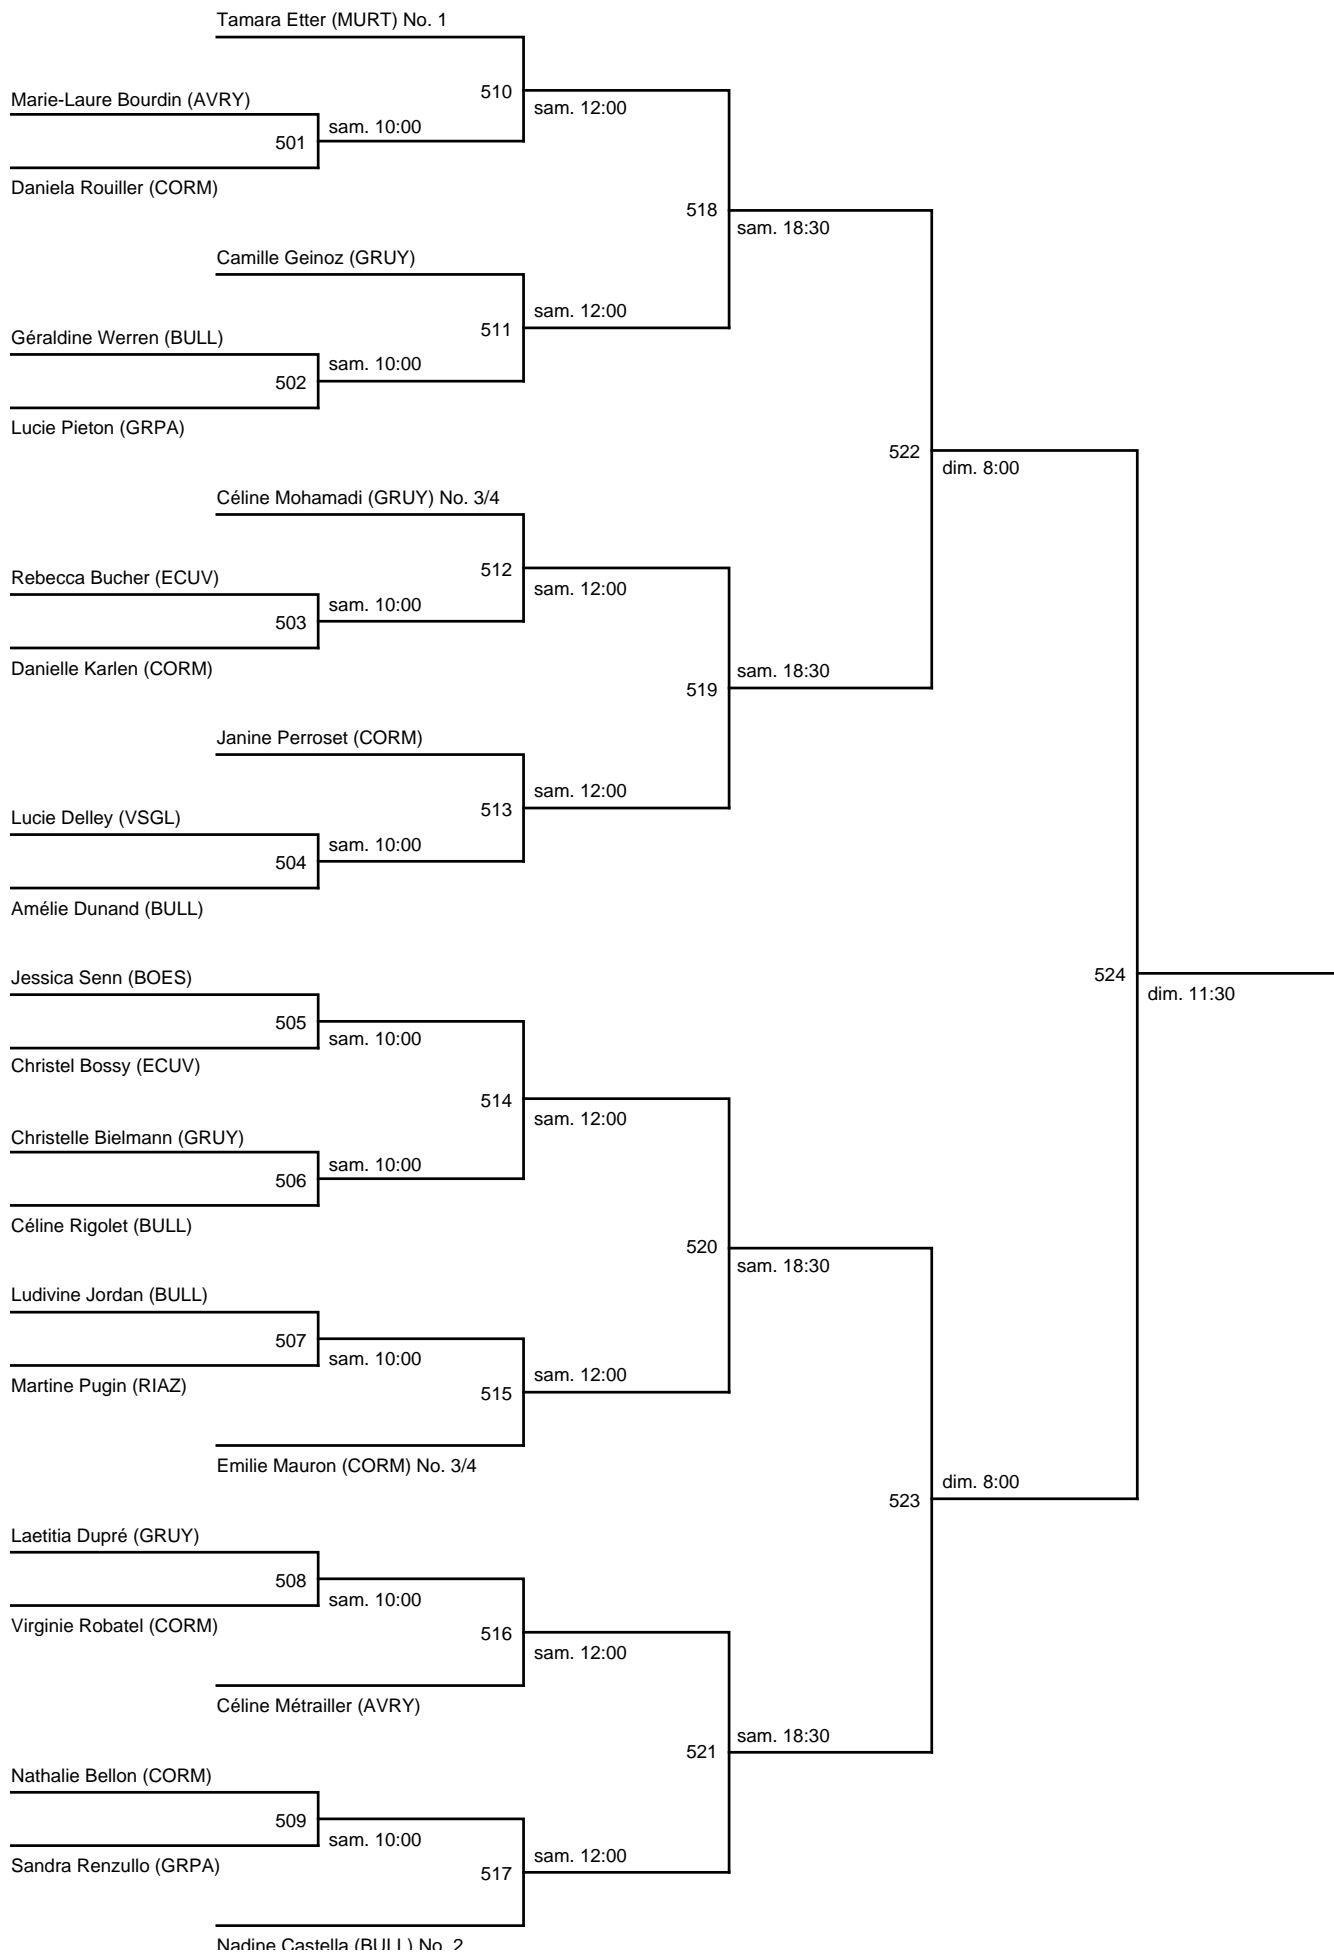

Simple-dames D - Finale