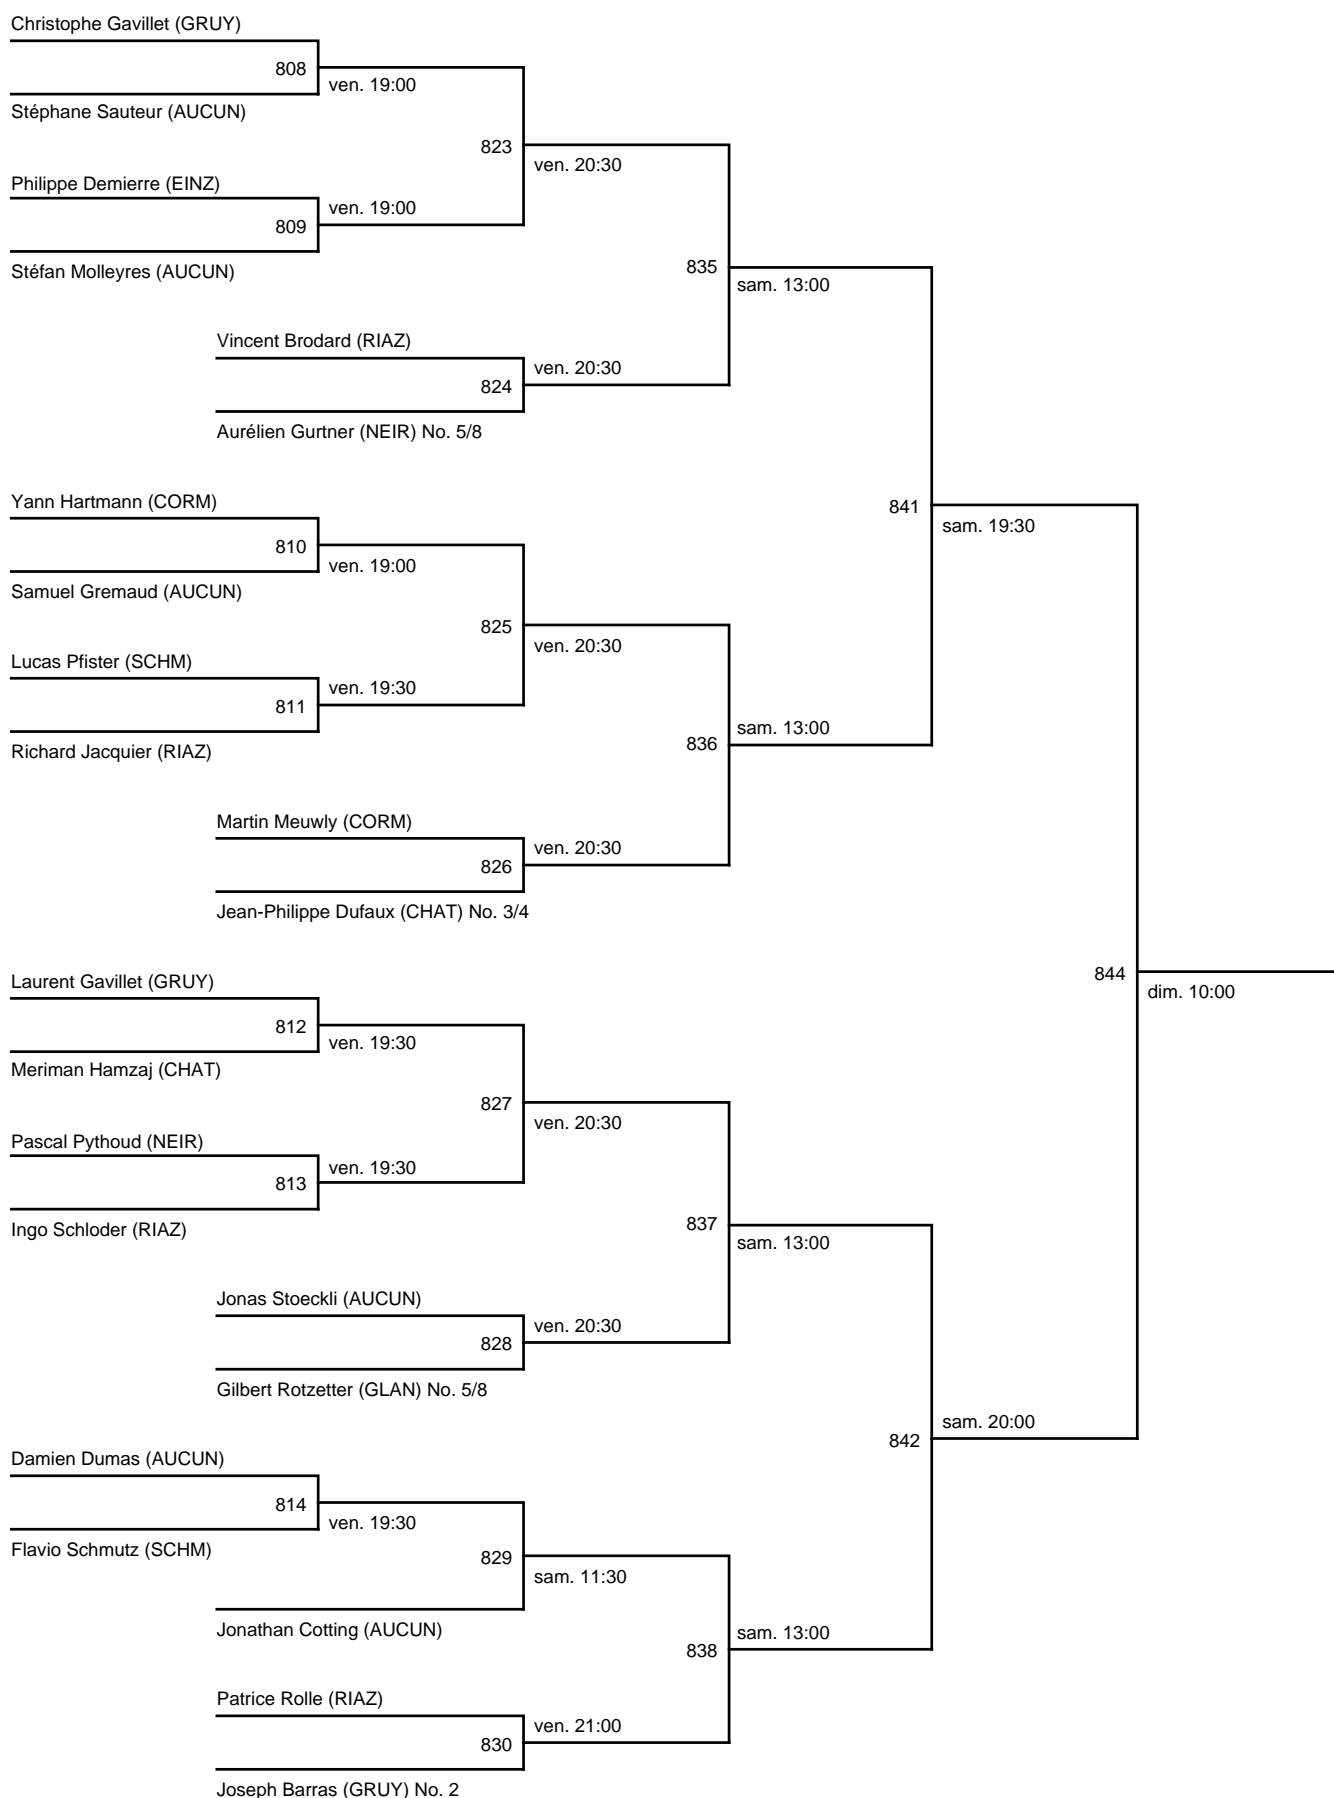

Simple-messieurs U15 - Finale

Simple-dames U15 - Finale Version 2

Simple-messieurs U13 - Finale

Simple-messieurs NL - Demi-finale

Simple-messieurs NL - Demi-finale Version 2

Simple-messieurs NL - Finale

Vainqueur match 843