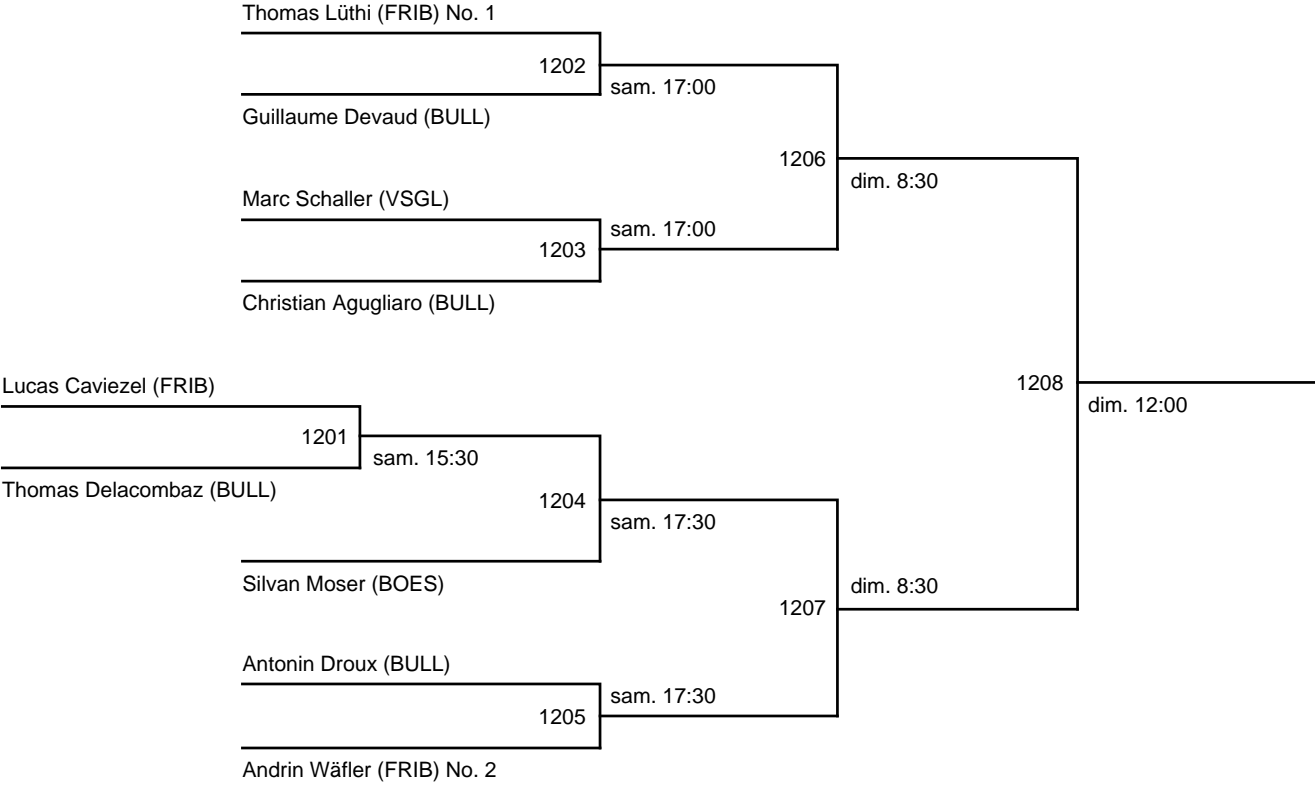

Simple-messieurs U17 - Finale