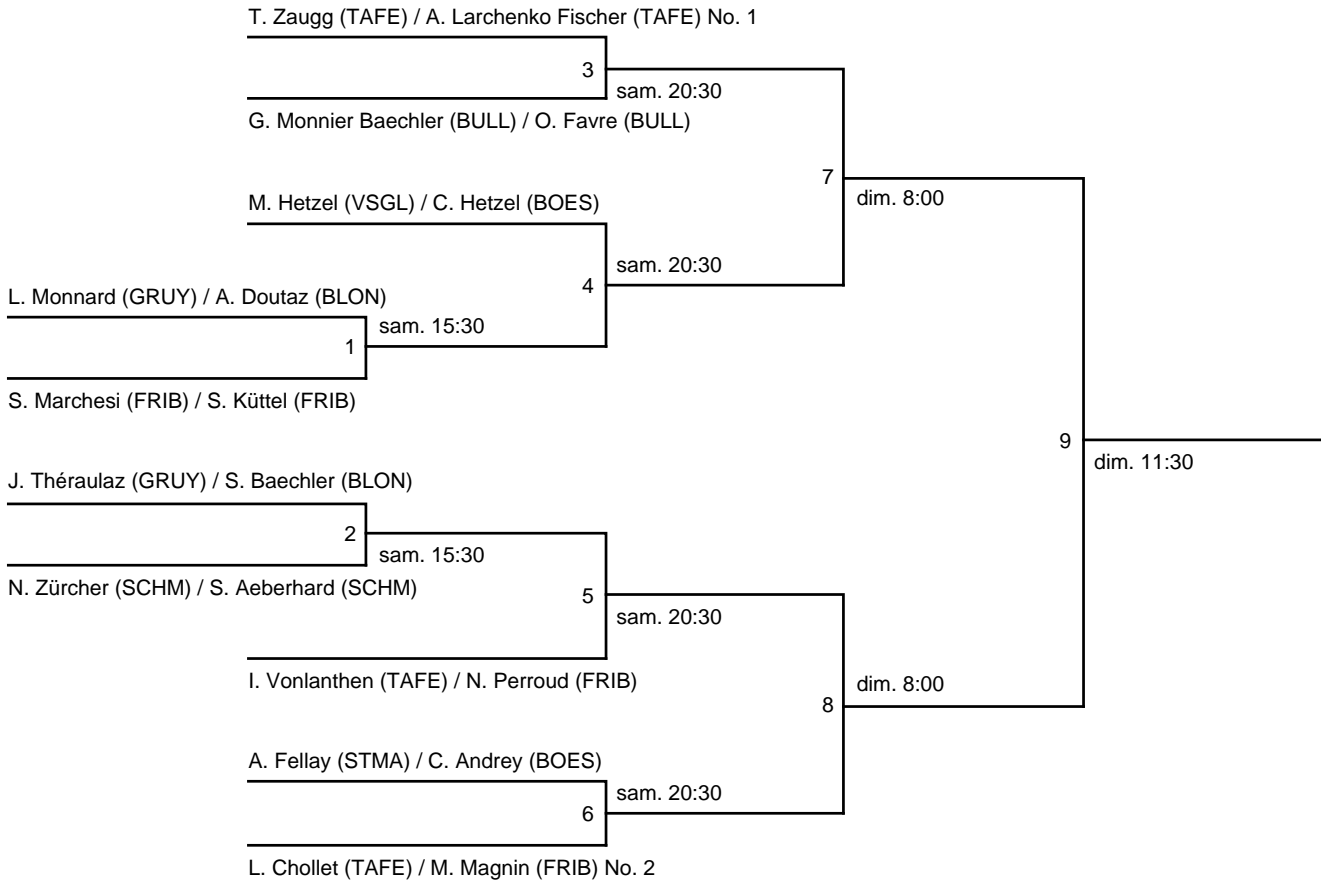

Simple-messieurs AB - Finale Version 2

Double-messieurs AB - Finale

Simple-dames AB - Finale

Double-dames AB - Finale

Mixte AB - Finale

Double-messieurs CD - Demi-finale

Double-messieurs CD - Demi-finale

P. Müller (BOES) / J. Hetzel (BOES)