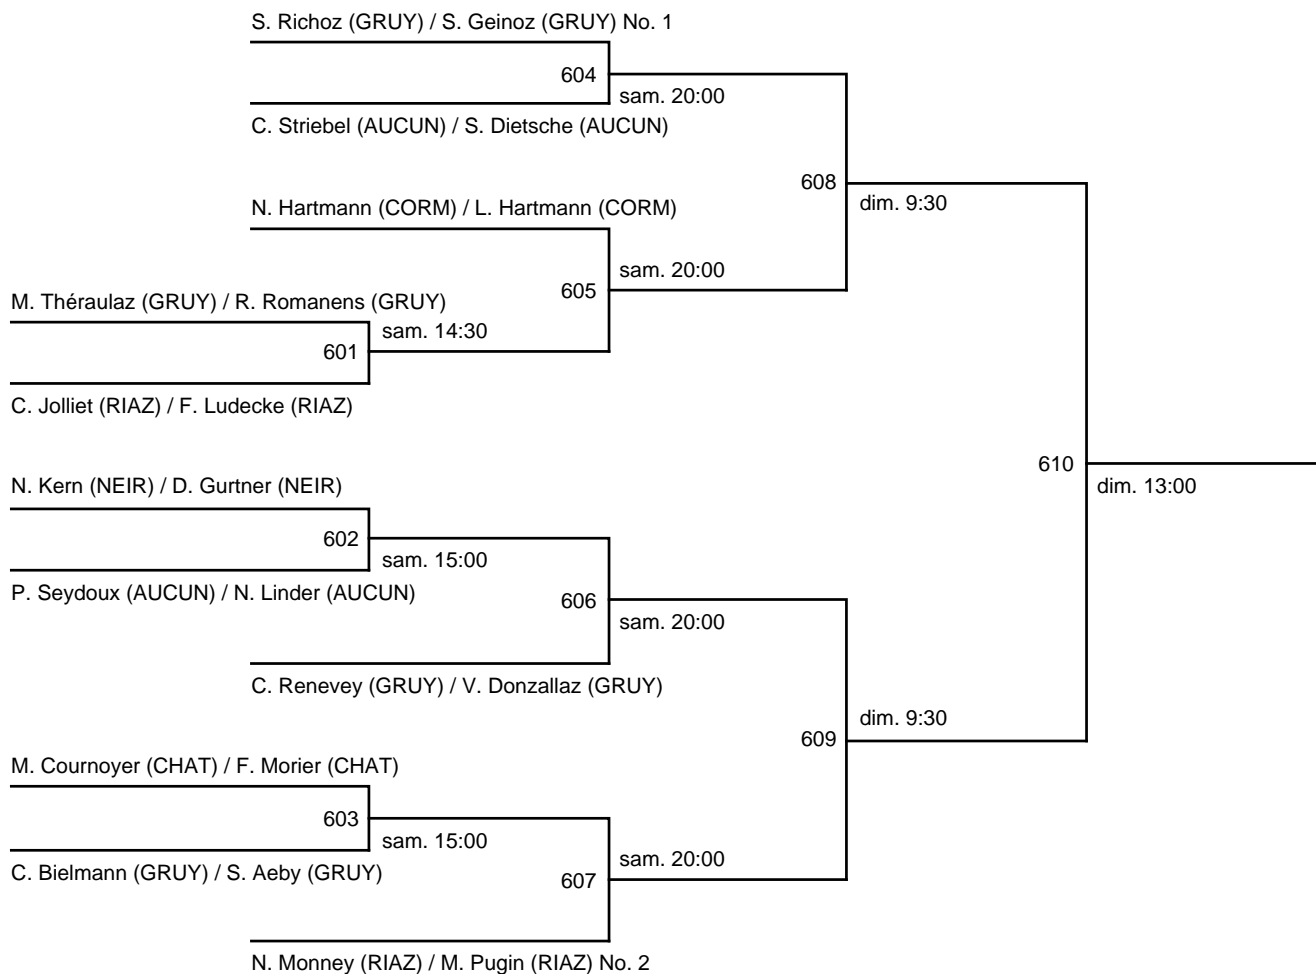

Double-dames NL - Finale