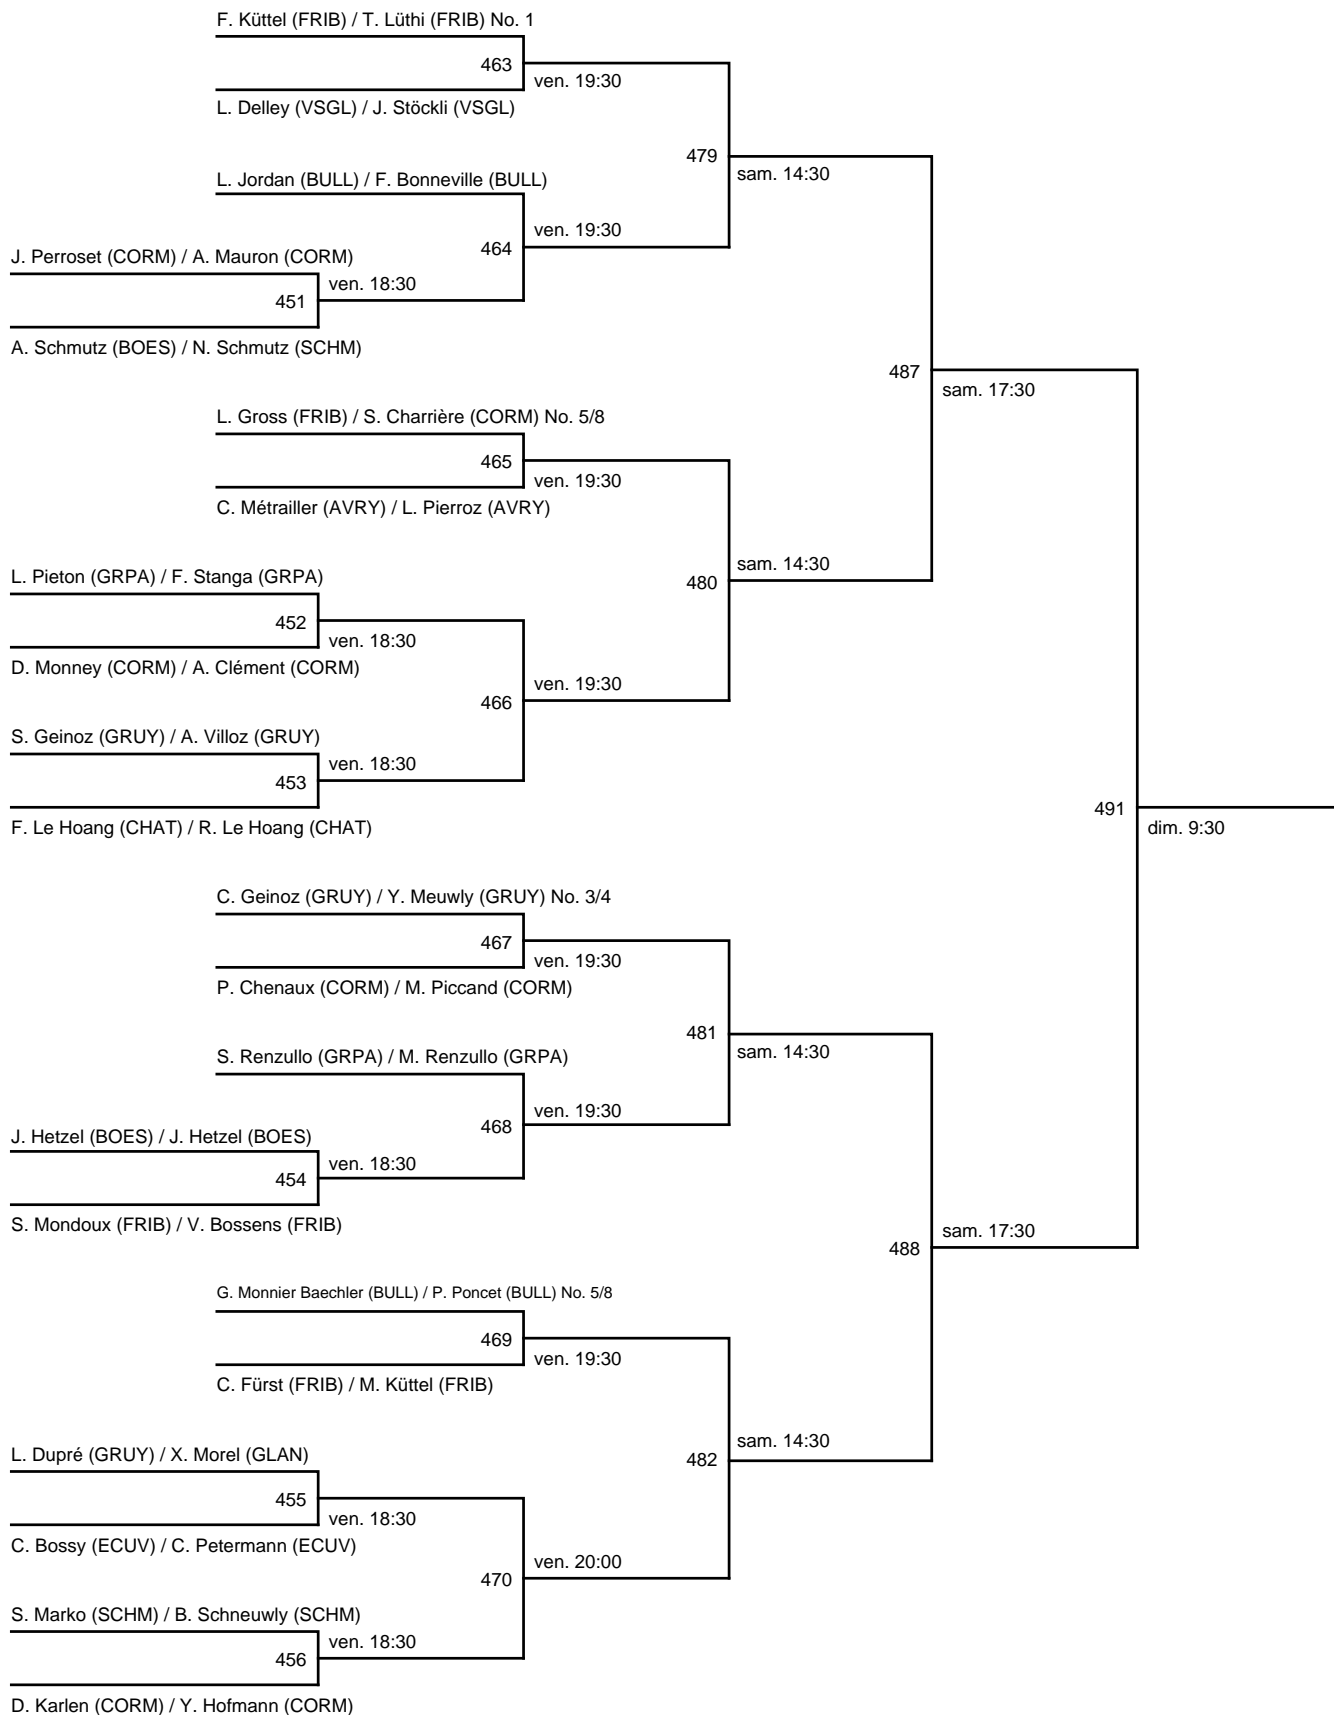

Mixte CD - Demi-finale